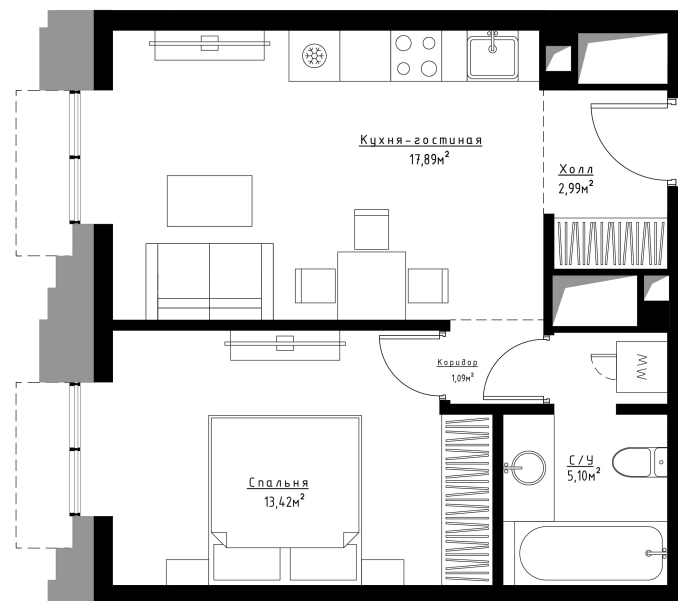

## Квартира №191

Корпус	Spb-2
Отделка	MR Base
Площадь	40.4 м <sup>2</sup>
Этаж	25
Комнат	1
Стоимость	10 201 000 Р
Стоимость актуальна на	21.01.2021

Волгоградский  
проспект

### Третье транспортное кольцо

Кладка внутренних перегородок функциональных зон квартир/апартаментов Застройщиком не выполняется (в проекте указан возможный вариант планировки для собственника). Реализация конкретной планировки выполняется собственником после сдачи Объекта в эксплуатацию с последующим оформлением в компетентных органах