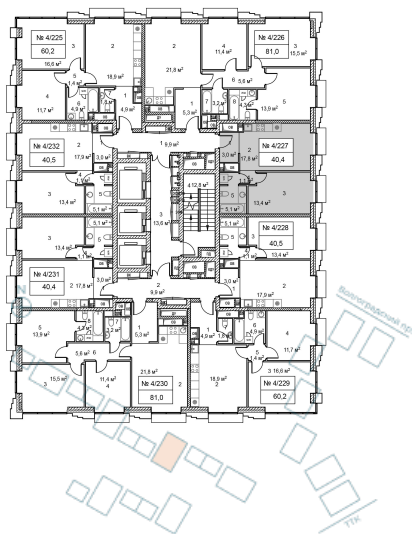

Квартира №227

Корпус	Spb-2
Отделка	MR Base
Площадь	40.4 м ²
Этаж	30
Комнат	1
Стоимость	10 443 400 Р
Стоимость актуальна на	21.01.2021

Волгоградский
проспект

Третье транспортное кольцо

Кладка внутренних перегородок функциональных зон квартир/апартаментов Застройщиком не выполняется (в проекте указан возможный вариант планировки для собственника). Реализация конкретной планировки выполняется собственником после сдачи Объекта в эксплуатацию с последующим оформлением в компетентных органах

* Наличие кладки внутренних перегородок функциональных зон в выбранной квартире/апартаментах в проекте и на сайте уточняйте у менеджера продаж