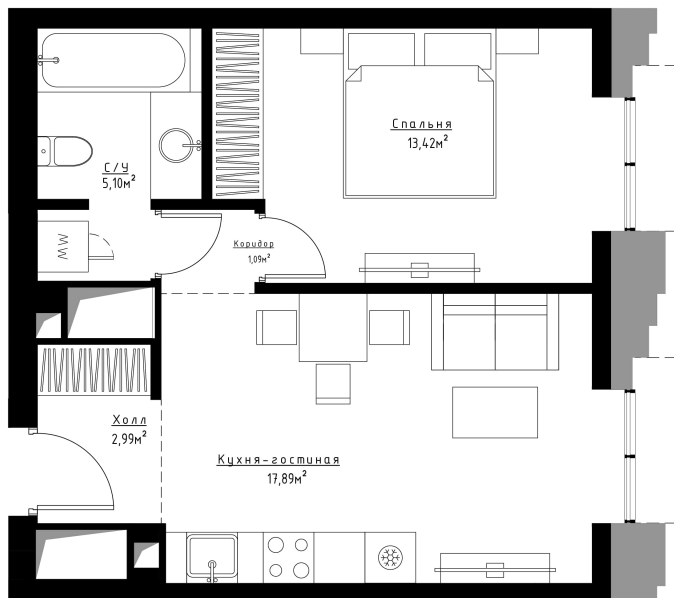

Квартира №227

Корпус	Spb-2
Отделка	MR Base
Площадь	40.4 м ²
Этаж	30
Комнат	1
Стоимость	10 443 400 Р
Стоимость актуальна на	21.01.2021

Волгоградский
проспект

Третье транспортное кольцо

Кладка внутренних перегородок функциональных зон квартир/апартаментов Застройщиком не выполняется (в проекте указан возможный вариант планировки для собственника). Реализация конкретной планировки выполняется собственником после сдачи Объекта в эксплуатацию с последующим оформлением в компетентных органах