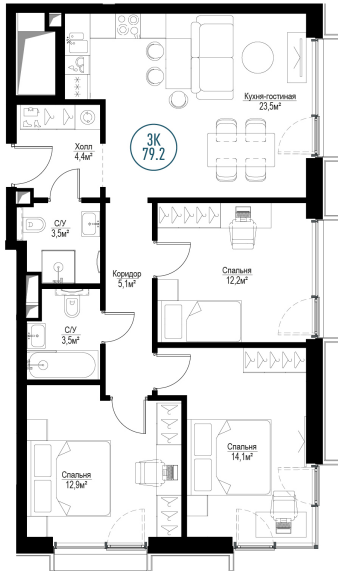

## Квартира № 5-201

2 очередь 2 этап

## Корпус Соренгаген секция Соренгаген - 5 (Витрувальная)

площадь 78.1 м²

комнат 3

этаж 24

срок сдачи Сдан

отделка MR Base

33 261 462 Р

СТОИМОСТЬ **32 263 618 Р\***