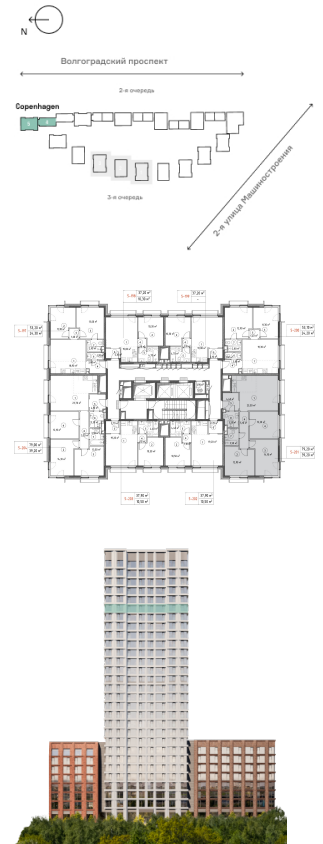

## Квартира № 5-201

2 очередь 2 этап

## Корпус Соренгаген секция Соренгаген - 5 (Витрувальная)

площадь 78.1 м²

комнат 3

этаж 24

срок сдачи Сдан

отделка MR Base

33 261 462 Р

СТОИМОСТЬ **32 263 618 Р\***