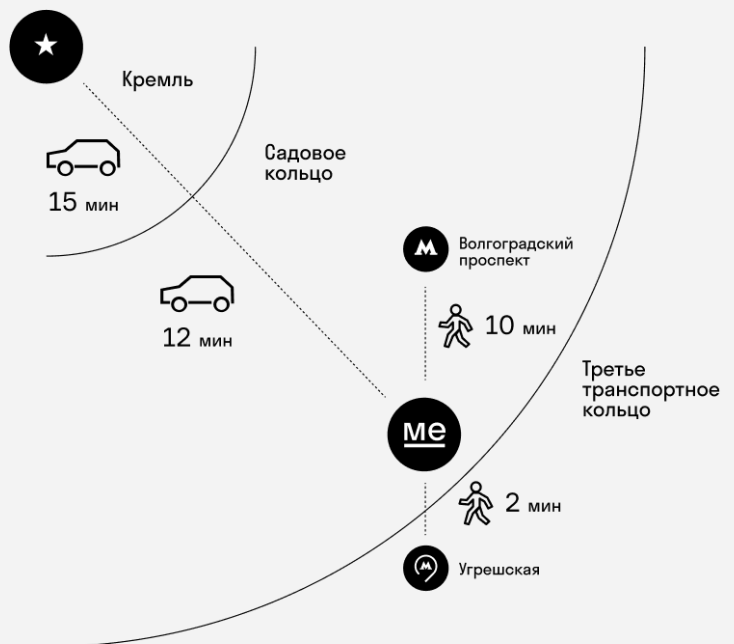

Корпус Соренхаген секция Соренхаген - 5 (Витрувальная)

площадь 52.4 м²

комнат 2

этаж 2

срок сдачи Сдан

отделка MR Base

25 177 518 Р

СТОИМОСТЬ 24 422 193 Р*