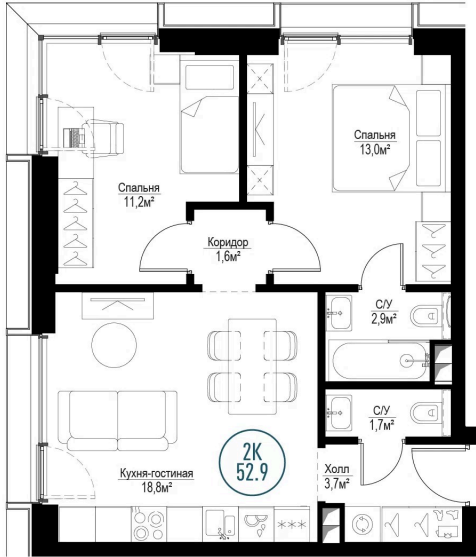

Квартира № 5-1

2 очередь 2 этап

Корпус Соренхаген секция Соренхаген - 5 (Витрувальная)

площадь 52.4 м²

комнат 2

этаж 2

срок сдачи Сдан

отделка MR Base

25 177 518 Р

СТОИМОСТЬ 24 422 193 Р*

Стандарт MR BASE

Стандарт MR BASE включает общестроительные и черновые отделочные работы, а также разводку коммуникаций. Жителям остается приятный процесс оформления интерьера: выбор покрытия стен и пола, сантехники, мебели и аксессуаров.