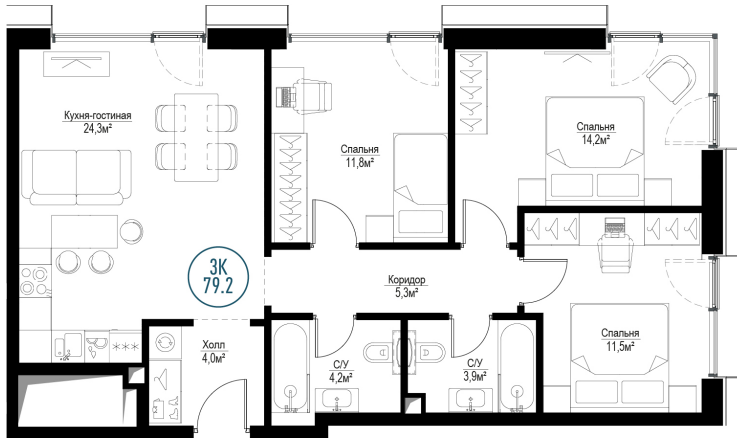

Квартира № 2/170

2 очередь 1.2 этап

Корпус Istanbul секция 2

площадь 78.4 м²

комнат 3

этаж 24

срок сдачи Сдан

отделка MR Base

31 801 392 Р

СТОИМОСТЬ 27 349 197 Р*

Стандарт MR BASE

Стандарт MR BASE включает общестроительные и черновые отделочные работы, а также разводку коммуникаций. Жителям остается приятный процесс оформления интерьера: выбор покрытия стен и пола, сантехники, мебели и аксессуаров.