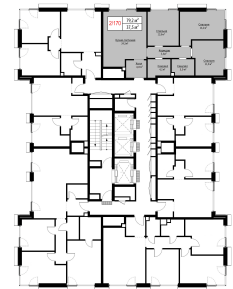

Квартира № 2/170

2 очередь 1.2 этап

Корпус Istanbul секция 2

площадь 78.4 м²

комнат 3

этаж 24

срок сдачи Сдан

отделка MR Base

31 801 392 Р

СТОИМОСТЬ 27 349 197 Р*

Стандарт MR BASE

Стандарт MR BASE включает общестроительные и черновые отделочные работы, а также разводку коммуникаций. Жителям остается приятный процесс оформления интерьера: выбор покрытия стен и пола, сантехники, мебели и аксессуаров.