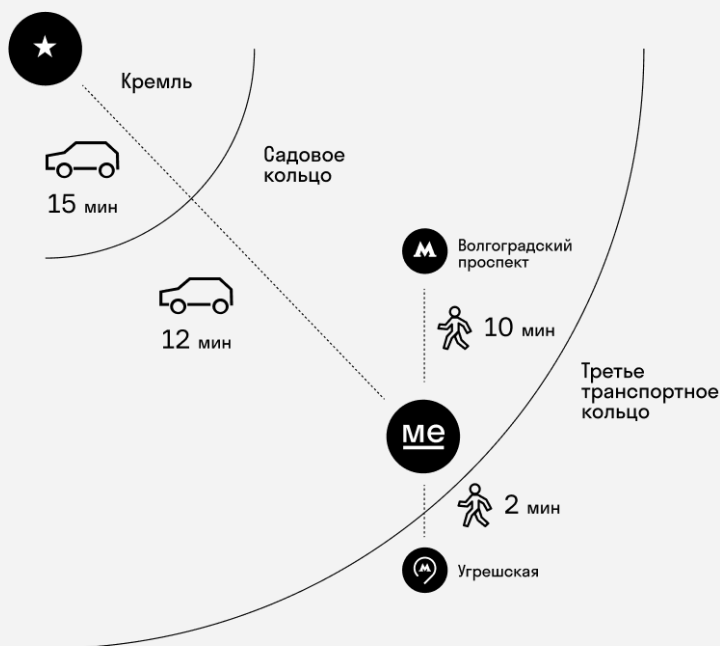

## Корпус Ekaterinburg секция 1

площадь 61.1 м²

комнат 2

этаж 16

срок сдачи 4 квартал 2024

отделка MR Base

26 231 146 Р  
СТОИМОСТЬ 22 821 097 Р\*