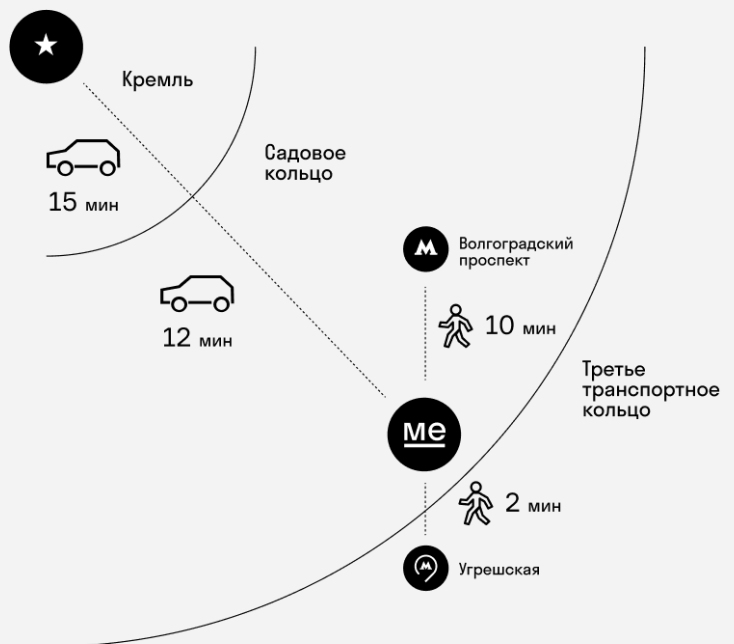

Корпус Ekaterinburg секция 1

площадь 61.1 м²

комнат 2

этаж 16

срок сдачи 4 квартал 2024

отделка MR Base

26 231 146 Р
СТОИМОСТЬ 22 821 097 Р*