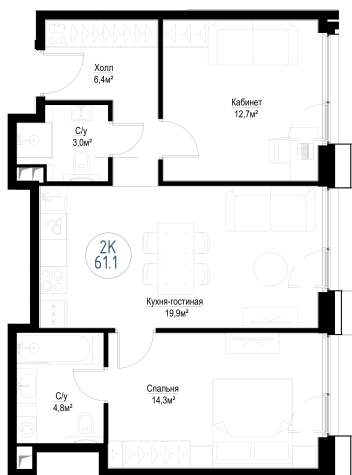

## Квартира № 1/129

3 очередь

## Корпус Ekaterinburg секция 1

площадь 61.1 м²

комнат 2

этаж 16

срок сдачи 4 квартал 2024

отделка MR Base

26 231 146 Р  
СТОИМОСТЬ 22 821 097 Р\*