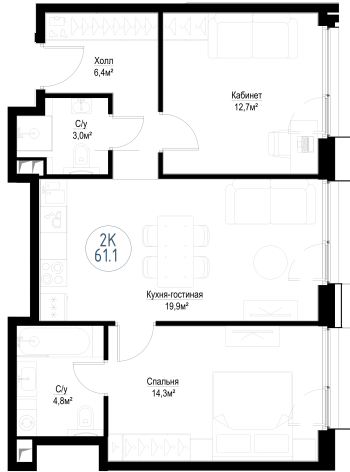

Квартира № 1/129

3 очередь

Корпус Ekaterinburg секция 1

площадь 61.1 м²

комнат 2

этаж 16

срок сдачи 4 квартал 2024

отделка MR Base

26 231 146 Р
СТОИМОСТЬ 22 821 097 Р*

Стандарт MR BASE

Стандарт MR BASE включает общестроительные и черновые отделочные работы, а также разводку коммуникаций. Жителям остается приятный процесс оформления интерьера: выбор покрытия стен и пола, сантехники, мебели и аксессуаров.