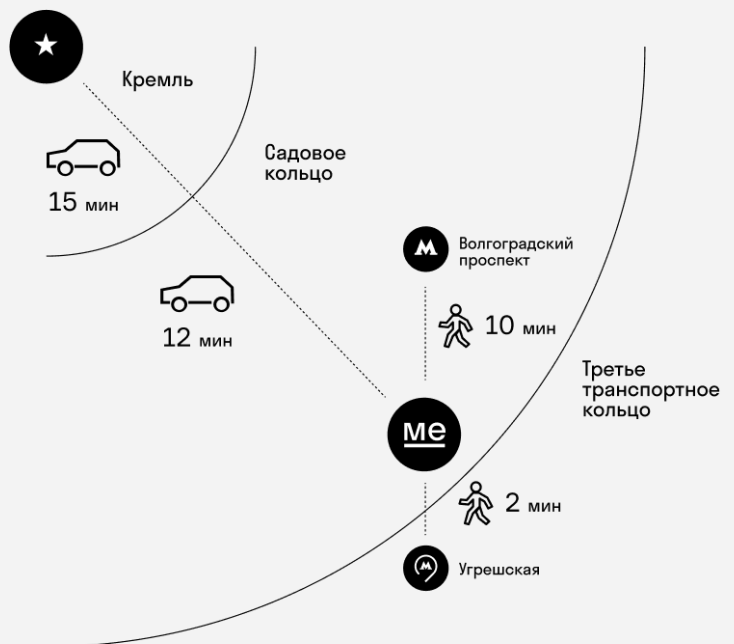

Корпус Ekaterinburg секция 1

площадь 62.1 м²

комнат 2

этаж 22

срок сдачи 4 квартал 2024

отделка MR Base

26 260 227 Р

СТОИМОСТЬ 22 846 397 Р*