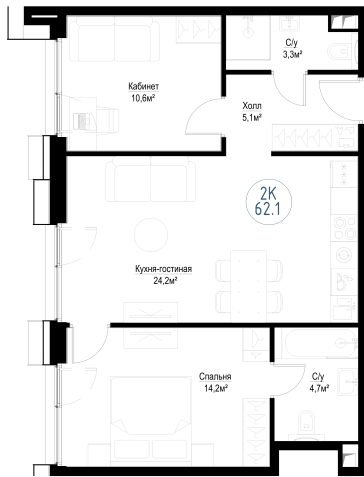

Квартира № 1/189

3 очередь

Корпус Ekaterinburg секция 1

площадь 62.1 м²

комнат 2

этаж 22

срок сдачи 4 квартал 2024

отделка MR Base

26 260 227 Р

СТОИМОСТЬ 22 846 397 Р*

Стандарт MR BASE

Стандарт MR BASE включает общестроительные и черновые отделочные работы, а также разводку коммуникаций. Жителям остается приятный процесс оформления интерьера: выбор покрытия стен и пола, сантехники, мебели и аксессуаров.