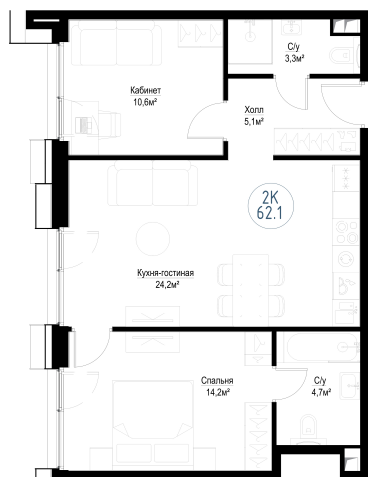

## Квартира № 1/189

3 очередь

## Корпус Ekaterinburg секция 1

площадь 62.1 м²

комнат 2

этаж 22

срок сдачи 1 квартал 2025

отделка MR Base

26 444 353 Р  
СТОИМОСТЬ 25 386 579 Р\*