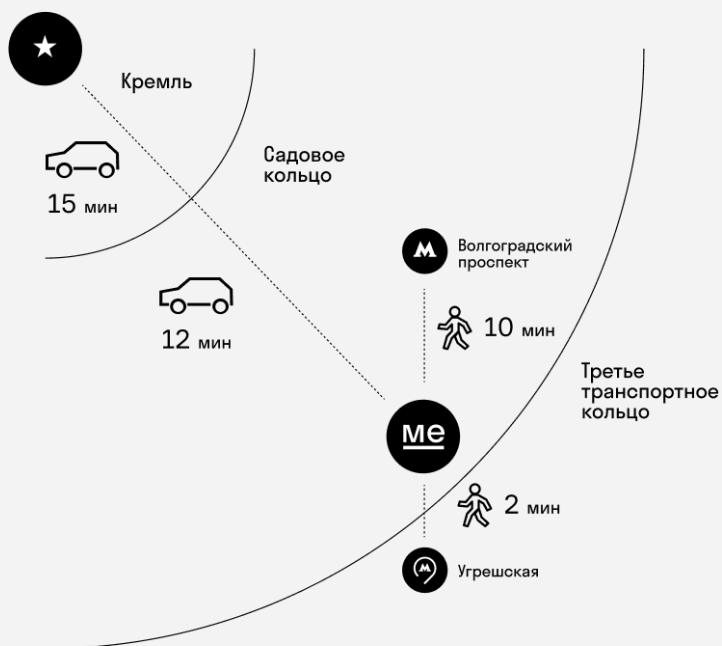

Корпус Ekaterinburg секция 1

площадь 59.9 м²

комнат 2

этаж 23

срок сдачи Сдан

отделка MR Base

26 171 508 Р

СТОИМОСТЬ 24 077 787 Р*