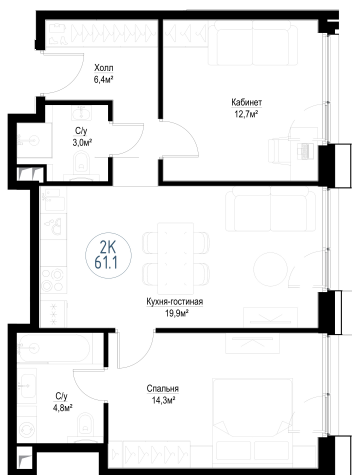

Квартира № 1/192

3 очередь

Корпус Ekaterinburg секция 1

площадь 59.9 м²

комнат 2

этаж 23

срок сдачи Сдан

отделка MR Base

26 171 508 Р

СТОИМОСТЬ 24 077 787 Р*

Стандарт MR BASE

Стандарт MR BASE включает общестроительные и черновые отделочные работы, а также разводку коммуникаций. Жителям остается приятный процесс оформления интерьера: выбор покрытия стен и пола, сантехники, мебели и аксессуаров.