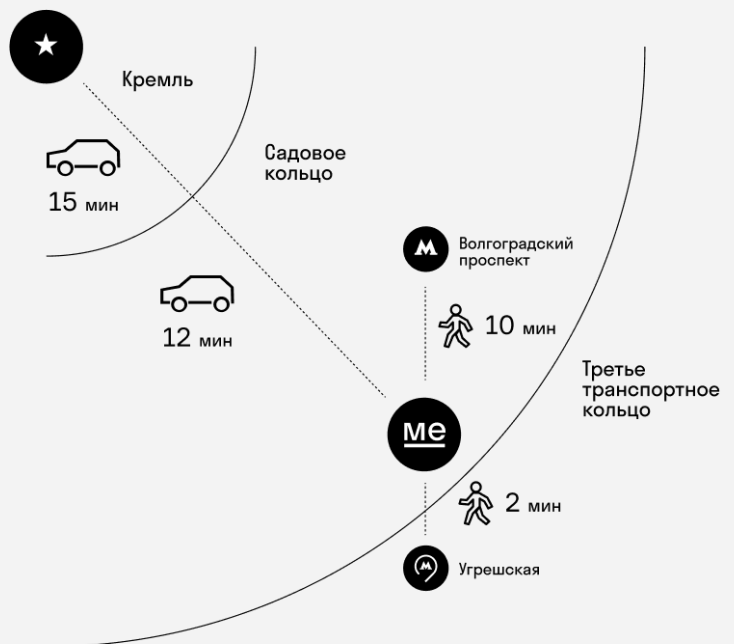

Корпус Barcelona секция 7

площадь 41.5 м²

комнат 1

этаж 2

срок сдачи Сдан

отделка MR Base

22 505 450 Р

СТОИМОСТЬ 21 605 232 Р*