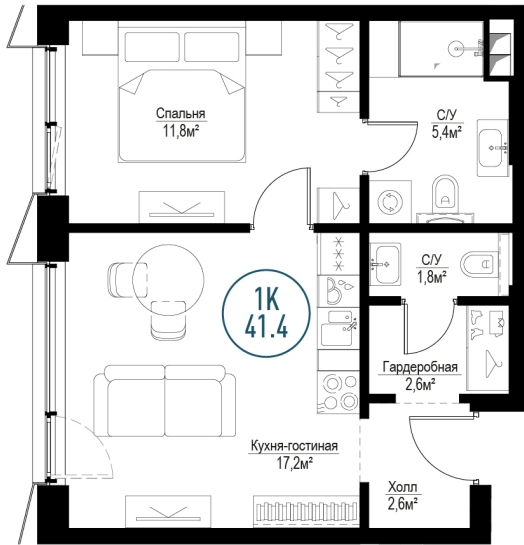

Квартира № 7-7

2 очередь 2 этап

Корпус Barcelona секция 7

площадь 41.5 м²

комнат 1

этаж 2

срок сдачи Сдан

отделка MR Base

22 505 450 Р

СТОИМОСТЬ 21 605 232 Р*

Стандарт MR BASE

Стандарт MR BASE включает общестроительные и черновые отделочные работы, а также разводку коммуникаций. Жителям остается приятный процесс оформления интерьера: выбор покрытия стен и пола, сантехники, мебели и аксессуаров.