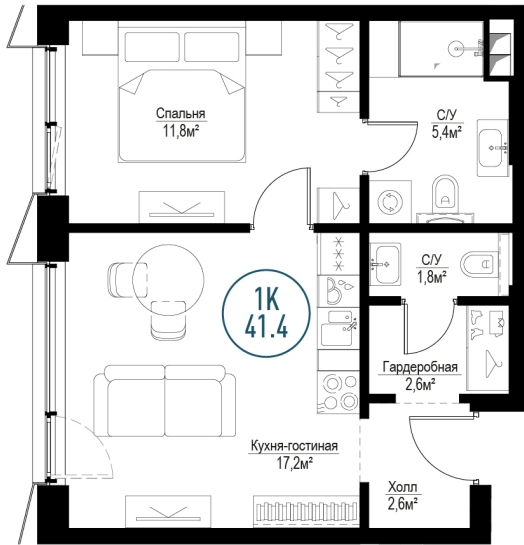

Квартира № 7-7

2 очередь 2 этап

Корпус Barcelona секция 7

площадь 41.5 м²

комнат 1

этаж 2

срок сдачи Сдан

отделка MR Base

25 493 450 Р

СТОИМОСТЬ 21 669 432 Р*

Стандарт MR BASE

Стандарт MR BASE включает общестроительные и черновые отделочные работы, а также разводку коммуникаций. Жителям остается приятный процесс оформления интерьера: выбор покрытия стен и пола, сантехники, мебели и аксессуаров.