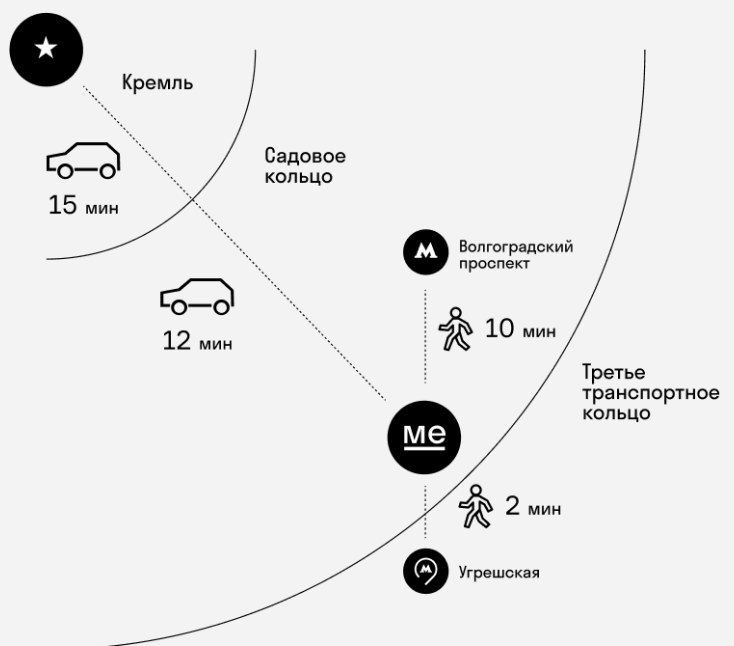

Корпус Barcelona секция 7

площадь 41.5 м²

комнат 1

этаж 17

срок сдачи Сдан

отделка MR Base

23 816 850 Р

СТОИМОСТЬ 22 864 176 Р*