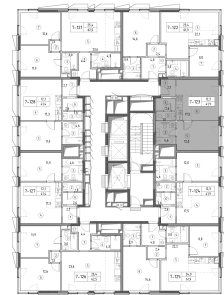

Квартира № 7-123

2 очередь 2 этап

Корпус Barcelona секция 7

площадь 41.5 м²

комнат 1

этаж 17

срок сдачи Сдан

отделка MR Base

23 816 850 Р

СТОИМОСТЬ 22 864 176 Р*

Стандарт MR BASE

Стандарт MR BASE включает общестроительные и черновые отделочные работы, а также разводку коммуникаций. Жителям остается приятный процесс оформления интерьера: выбор покрытия стен и пола, сантехники, мебели и аксессуаров.