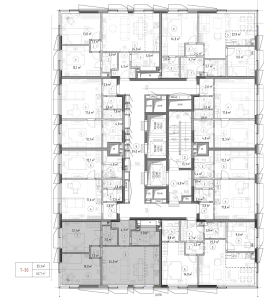

Квартира № 7-30

2 очередь 2 этап

Корпус Barcelona секция 7

площадь 61.5 м²

комнат 2

этаж 5

срок сдачи Сдан

отделка MR Base

35 245 650 Р

СТОИМОСТЬ 29 958 802 Р*

Стандарт MR BASE

Стандарт MR BASE включает общестроительные и черновые отделочные работы, а также разводку коммуникаций. Жителям остается приятный процесс оформления интерьера: выбор покрытия стен и пола, сантехники, мебели и аксессуаров.