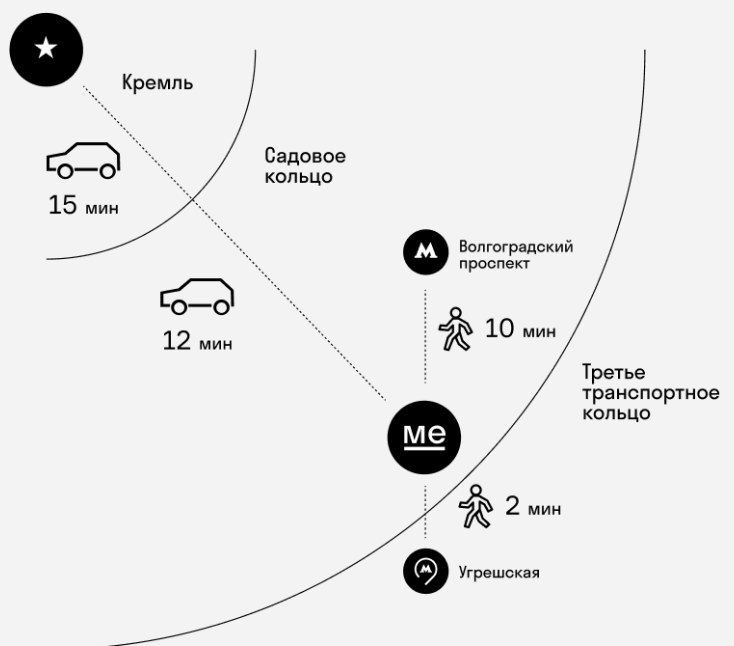

Корпус Barcelona секция 7

площадь 61.5 м²

комнат 2

этаж 5

срок сдачи Сдан

отделка MR Base

35 245 650 Р

СТОИМОСТЬ 29 958 802 Р*