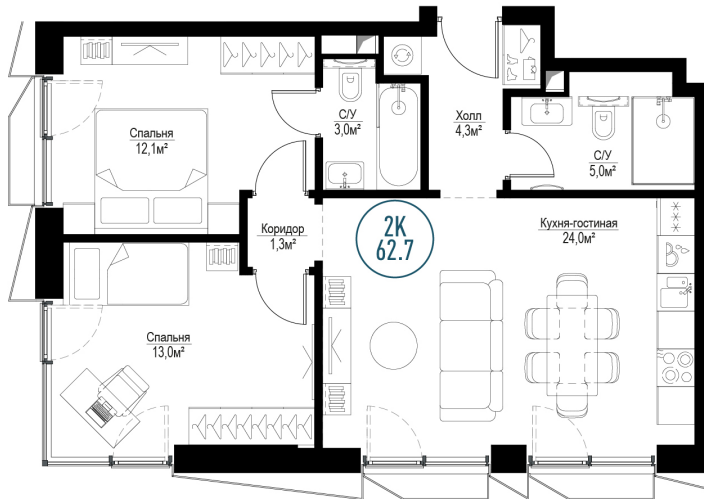

Квартира № 7-30

2 очередь 2 этап

Корпус Barcelona секция 7

площадь 61.5 м²

комнат 2

этаж 5

срок сдачи Сдан

отделка MR Base

35 245 650 Р

СТОИМОСТЬ 29 958 802 Р*

Стандарт MR BASE

Стандарт MR BASE включает общестроительные и черновые отделочные работы, а также разводку коммуникаций. Жителям остается приятный процесс оформления интерьера: выбор покрытия стен и пола, сантехники, мебели и аксессуаров.