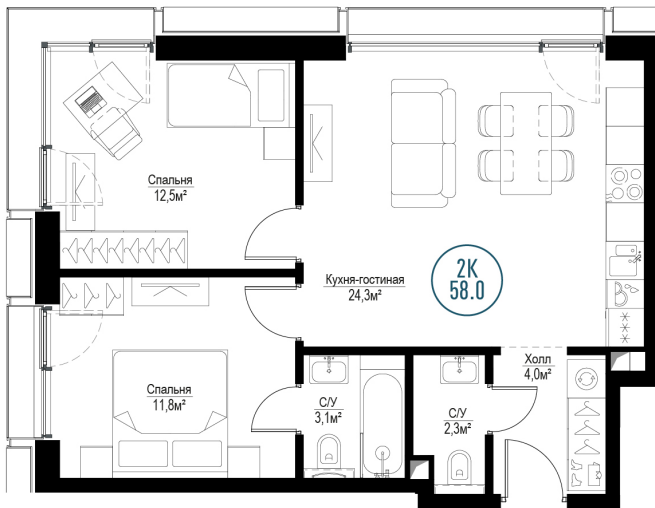

Квартира № 4/185

2 очередь 1.2 этап

Корпус Hong Kong секция 4

площадь 57.1 м²

комнат 2

этаж 26

срок сдачи Сдан

отделка MR Base

стоимость 31 462 100 Р

28 630 511 Р*

Стандарт MR BASE

Стандарт MR BASE включает общестроительные и черновые отделочные работы, а также разводку коммуникаций. Жителям остается приятный процесс оформления интерьера: выбор покрытия стен и пола, сантехники, мебели и аксессуаров.