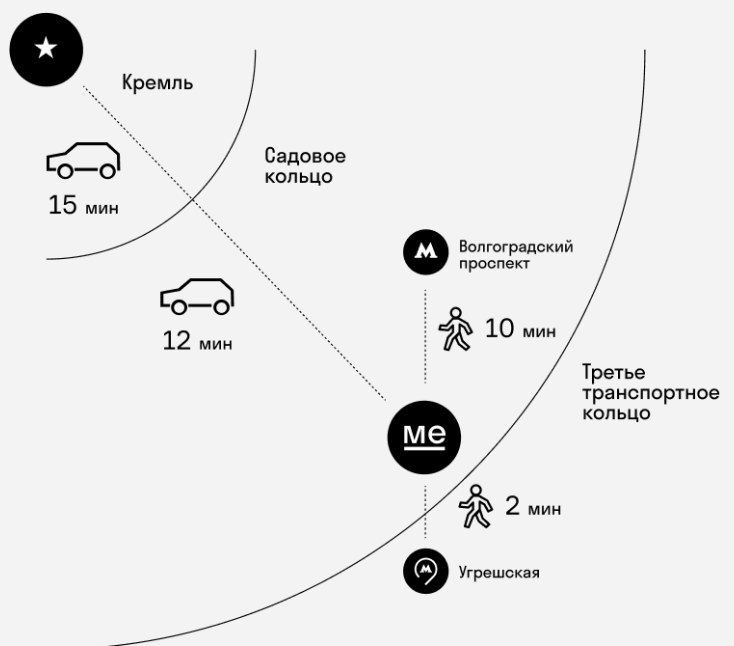

Корпус Hong Kong секция 4

площадь 57.1 м²

комнат 2

этаж 26

срок сдачи Сдан

отделка MR Base

стоимость 31 462 100 Р

28 630 511 Р*