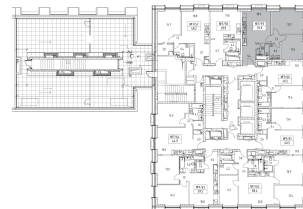

Квартира № 7/59

2 очередь 1.1 этап

Корпус Stockholm секция 7

площадь 60.2 м²

комнат 2

этаж 9

срок сдачи Сдан

отделка MR Base

31 881 920 Р

СТОИМОСТЬ 29 012 547 Р*

Стандарт MR BASE

Стандарт MR BASE включает общестроительные и черновые отделочные работы, а также разводку коммуникаций. Жителям остается приятный процесс оформления интерьера: выбор покрытия стен и пола, сантехники, мебели и аксессуаров.