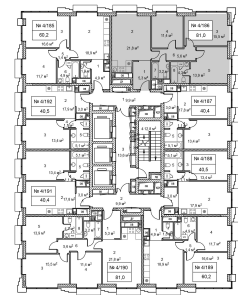

## Квартира № 4/186

2 очередь 1.1 этап

## Корпус Saint Petersburg секция 4

площадь 81.4 м²

комнат 3

этаж 25

срок сдачи Сдан

отделка MR Base

38 591 740 Р

СТОИМОСТЬ 35 118 483 Р\*