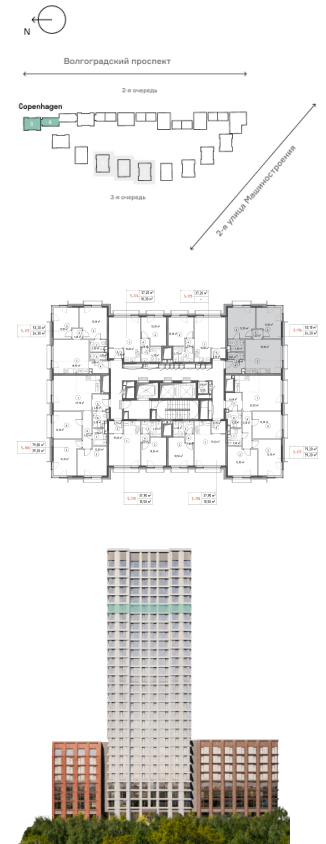

Квартира № 5-176

2 очередь 2 этап

Корпус Sorrenhagen секция Sorrenhagen - 5 (Витруальная)

площадь 52.8 м²

комнат 2

этаж 21

срок сдачи Сдан

отделка MR Base

стоимость 29 832 000 Р

СТОИМОСТЬ 27 743 760 Р*

Стандарт MR BASE

Стандарт MR BASE включает общестроительные и черновые отделочные работы, а также разводку коммуникаций. Жителям остается приятный процесс оформления интерьера: выбор покрытия стен и пола, сантехники, мебели и аксессуаров.