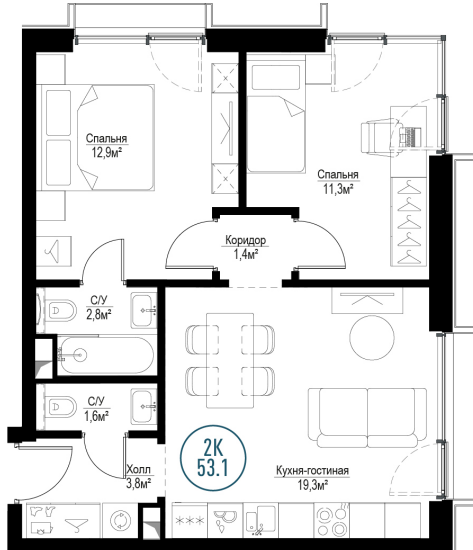

Квартира № 5-176

2 очередь 2 этап

Корпус Sorrenhagen секция Sorrenhagen - 5 (Витруальная)

площадь 52.8 м²

комнат 2

этаж 21

срок сдачи Сдан

отделка MR Base

стоимость 29 832 000 Р

СТОИМОСТЬ 27 743 760 Р*

Стандарт MR BASE

Стандарт MR BASE включает общестроительные и черновые отделочные работы, а также разводку коммуникаций. Жителям остается приятный процесс оформления интерьера: выбор покрытия стен и пола, сантехники, мебели и аксессуаров.