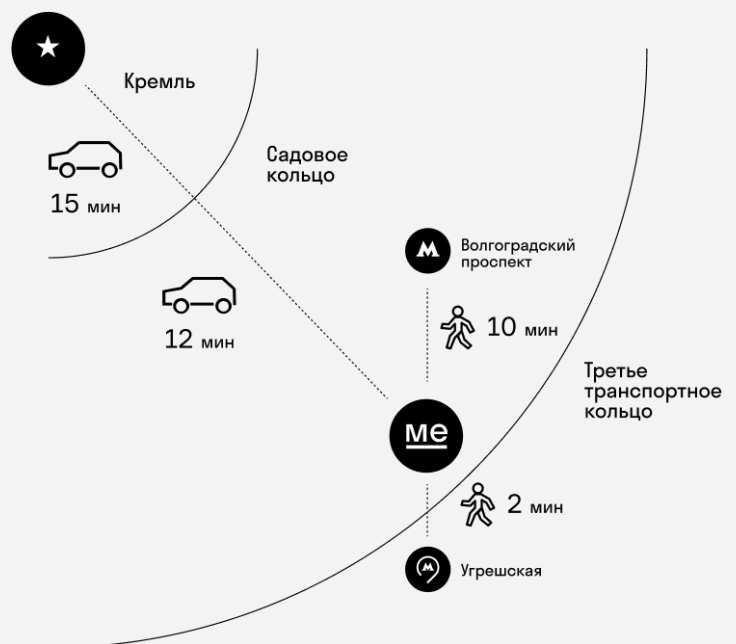

Корпус Sorrenhagen секция Sorrenhagen - 5 (Витруальная)

площадь 52.8 м²

комнат 2

этаж 21

срок сдачи Сдан

отделка MR Base

стоимость 29 832 000 Р

СТОИМОСТЬ 27 743 760 Р*