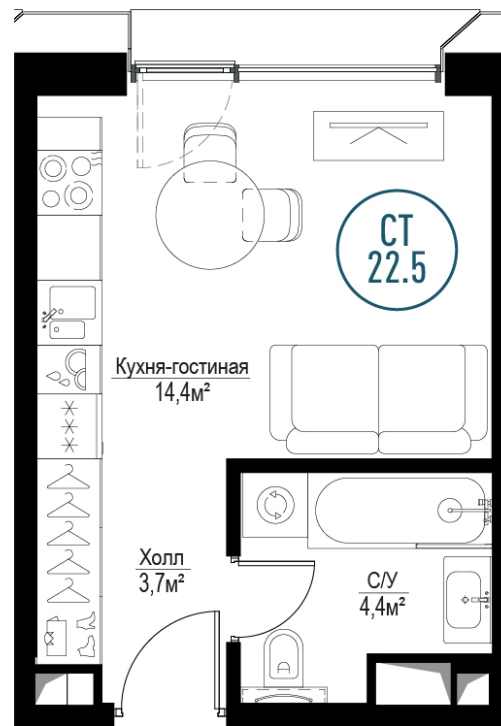

## Апартамент №3-35

Корпус	Amsterdam-3
Отделка	MR Base
Площадь	22.5 м <sup>2</sup>
Этаж	6
Комнат	1
Стоимость	7 619 625 Р
Стоимость актуальна на	20.10.2021

Волгоградский  
проспект