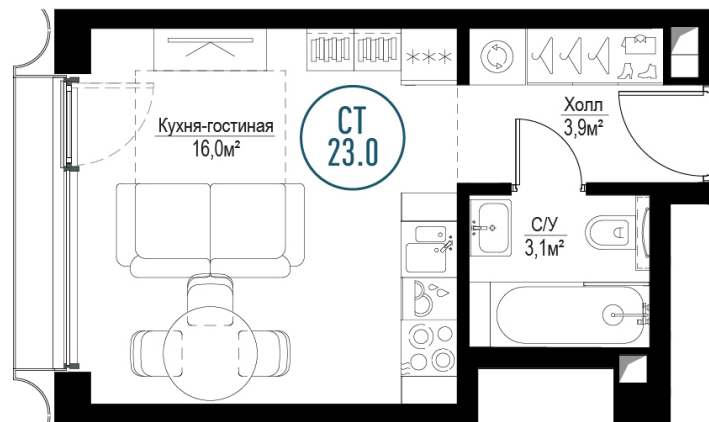

Апартамент №1/200

Корпус	Athens
Отделка	MR Base
Площадь	23 м ²
Этаж	21
Комнат	1
Стоимость	8 144 300 Р
Стоимость актуальна на	20.10.2021

Волгоградский
проспект

Третье транспортное кольцо

Кладка внутренних перегородок функциональных зон квартир/апартаментов Застройщиком не выполняется (в проекте указан возможный вариант планировки для собственника). Реализация конкретной планировки выполняется собственником после сдачи Объекта в эксплуатацию с последующим оформлением в компетентных органах

* Наличие кладки внутренних перегородок функциональных зон в выбранной квартире/апартаментах в проекте и на сайте уточняйте у менеджера продаж

Москва, Волгоградский проспект, вл.32