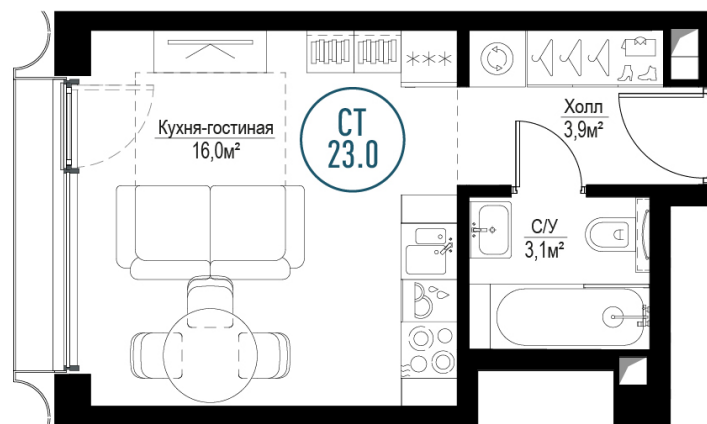

Апартамент №1/210

Корпус	Athens
Отделка	MR Base
Площадь	23 м ²
Этаж	22
Комнат	1
Стоимость	8 155 800 Р
Стоимость актуальна на	20.10.2021

Волгоградский
проспект

Третье транспортное кольцо

Кладка внутренних перегородок функциональных зон квартир/апартаментов Застройщиком не выполняется (в проекте указан возможный вариант планировки для собственника). Реализация конкретной планировки выполняется собственником после сдачи Объекта в эксплуатацию с последующим оформлением в компетентных органах

* Наличие кладки внутренних перегородок функциональных зон в выбранной квартире/апартаментах в проекте и на сайте уточняйте у менеджера продаж

Москва, Волгоградский проспект, вл.32