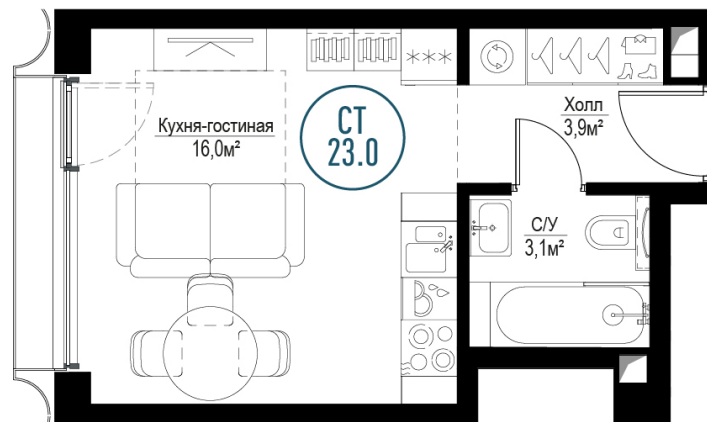

Апартамент №1/240

Корпус	Athens
Отделка	MR Base
Площадь	23 м ²
Этаж	25
Комнат	1
Стоимость	8 190 300 ₽
Стоимость актуальна на	20.10.2021

Волгоградский
проспект

Третье транспортное кольцо

Кладка внутренних перегородок функциональных зон квартир/апартаментов Застройщиком не выполняется (в проекте указан возможный вариант планировки для собственника). Реализация конкретной планировки выполняется собственником после сдачи Объекта в эксплуатацию с последующим оформлением в компетентных органах

* Наличие кладки внутренних перегородок функциональных зон в выбранной квартире/апартаментах в проекте и на сайте уточняйте у менеджера продаж

Москва, Волгоградский проспект, вл.32