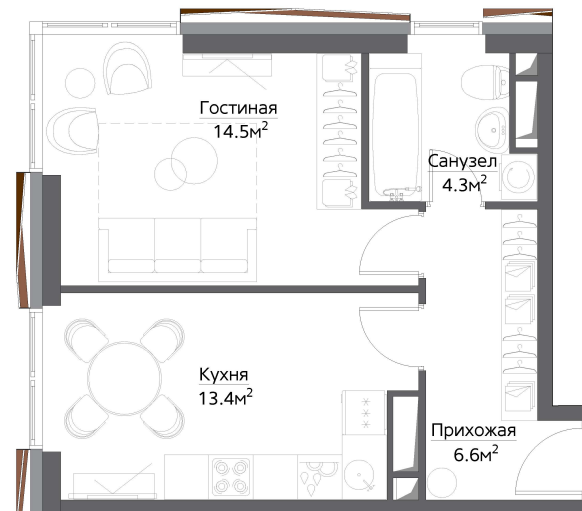

Квартира №13

Корпус	Berlin
Отделка	—
Площадь	40.4 м ²
Этаж	3
Комнат	1
Стоимость актуальна на	29.09.2020

Волгоградский
проспект

Третье транспортное кольцо

Кладка внутренних перегородок функциональных зон квартир/апартаментов Застройщиком не выполняется (в проекте указан возможный вариант планировки для собственника). Реализация конкретной планировки выполняется собственником после сдачи Объекта в эксплуатацию с последующим оформлением в компетентных органах

* Наличие кладки внутренних перегородок функциональных зон в выбранной квартире/апартаментах в проекте и на сайте уточняйте у менеджера продаж

Москва, Волгоградский проспект, вл.32