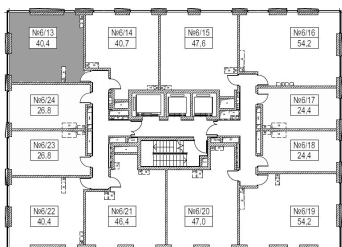

Квартира №13

Корпус	Berlin
Отделка	—
Площадь	40.4 м ²
Этаж	3
Комнат	1
Стоимость актуальна на	29.09.2020

Волгоградский
проспект

Третье транспортное кольцо

Кладка внутренних перегородок функциональных зон квартир/апартаментов Застройщиком не выполняется (в проекте указан возможный вариант планировки для собственника). Реализация конкретной планировки выполняется собственником после сдачи Объекта в эксплуатацию с последующим оформлением в компетентных органах

* Наличие кладки внутренних перегородок функциональных зон в выбранной квартире/апартаментах в проекте и на сайте уточняйте у менеджера продаж

Москва, Волгоградский проспект, вл.32