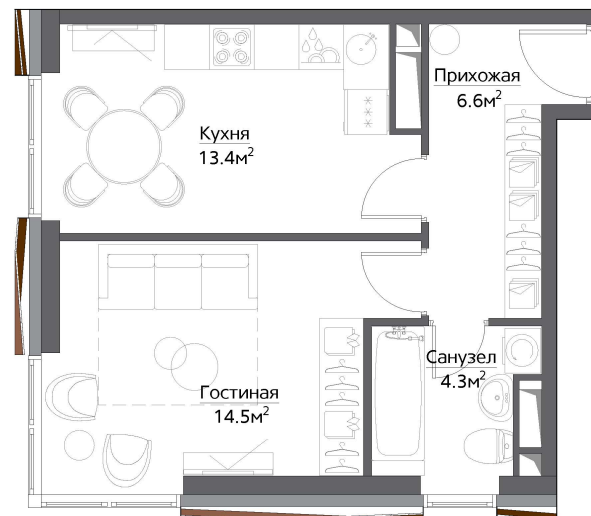

Квартира №34

Корпус	Berlin
Отделка	—
Площадь	40.4 м ²
Этаж	4
Комнат	1
Стоимость	9 300 080 Р
Стоимость актуальна на	29.09.2020

Волгоградский
проспект

Третье транспортное кольцо

Кладка внутренних перегородок функциональных зон квартир/апартаментов Застройщиком не выполняется (в проекте указан возможный вариант планировки для собственника). Реализация конкретной планировки выполняется собственником после сдачи Объекта в эксплуатацию с последующим оформлением в компетентных органах

* Наличие кладки внутренних перегородок функциональных зон в выбранной квартире/апартаментах в проекте и на сайте уточняйте у менеджера продаж

Москва, Волгоградский проспект, вл.32