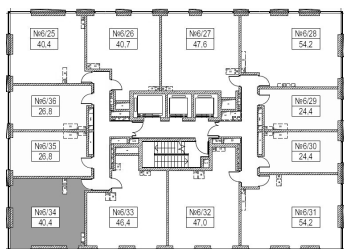

Квартира №34

Корпус	Berlin
Отделка	—
Площадь	40.4 м ²
Этаж	4
Комнат	1
Стоимость	9 300 080 Р
Стоимость актуальна на	29.09.2020

Волгоградский
проспект

Третье транспортное кольцо

Кладка внутренних перегородок функциональных зон квартир/апартаментов Застройщиком не выполняется (в проекте указан возможный вариант планировки для собственника). Реализация конкретной планировки выполняется собственником после сдачи Объекта в эксплуатацию с последующим оформлением в компетентных органах

* Наличие кладки внутренних перегородок функциональных зон в выбранной квартире/апартаментах в проекте и на сайте уточняйте у менеджера продаж

Москва, Волгоградский проспект, вл.32