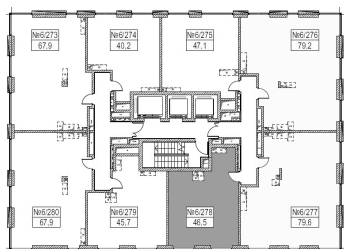

Квартира №278

Корпус	Berlin
Отделка	—
Площадь	49.5 м ²
Этаж	28
Комнат	1
Стоимость	10 840 500 Р
Стоимость актуальна на	23.10.2020

Волгоградский
проспект

Третье транспортное кольцо

Кладка внутренних перегородок функциональных зон квартир/апартаментов Застройщиком не выполняется (в проекте указан возможный вариант планировки для собственника). Реализация конкретной планировки выполняется собственником после сдачи Объекта в эксплуатацию с последующим оформлением в компетентных органах

* Наличие кладки внутренних перегородок функциональных зон в выбранной квартире/апартаментах в проекте и на сайте уточняйте у менеджера продаж

Москва, Волгоградский проспект, вл.32