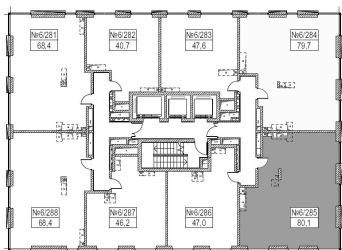

Квартира №285

Третье транспортное кольцо

Волгоградский
проспект

Корпус	Berlin
Отделка	—
Площадь	80 м ²
Этаж	29
Комнат	3
Стоимость актуальна на	02.12.2020

Кладка внутренних перегородок функциональных зон квартир/апартаментов Застройщиком не выполняется (в проекте указан возможный вариант планировки для собственника). Реализация конкретной планировки выполняется собственником после сдачи Объекта в эксплуатацию с последующим оформлением в компетентных органах

* Наличие кладки внутренних перегородок функциональных зон в выбранной квартире/апартаментах в проекте и на сайте уточняйте у менеджера продаж

Москва, Волгоградский проспект, вл.32