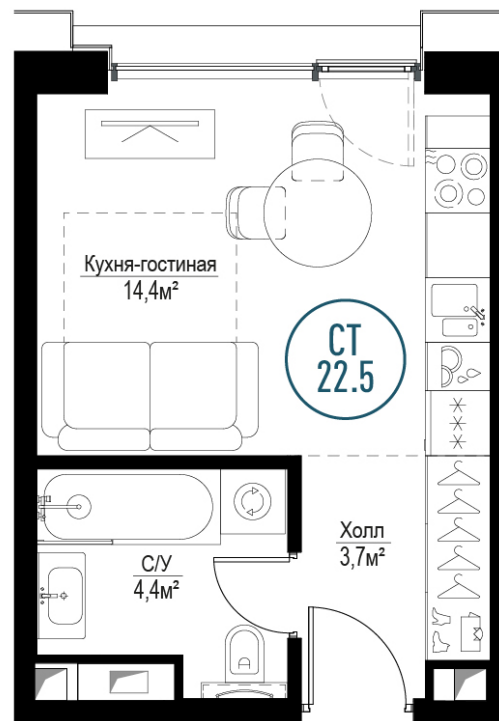

Апартамент №4-18

Корпус	Copenhagen
Отделка	MR Base
Площадь	22.5 м ²
Этаж	4
Комнат	1
Стоимость	7 654 950 Р
Стоимость актуальна на	09.12.2021

Волгоградский
проспект

Третье транспортное кольцо

Кладка внутренних перегородок функциональных зон квартир/апартаментов Застройщиком не выполняется (в проекте указан возможный вариант планировки для собственника). Реализация конкретной планировки выполняется собственником после сдачи Объекта в эксплуатацию с последующим оформлением в компетентных органах

* Наличие кладки внутренних перегородок функциональных зон в выбранной квартире/апартаментах в проекте и на сайте уточняйте у менеджера продаж

Москва, Волгоградский проспект, вл.32