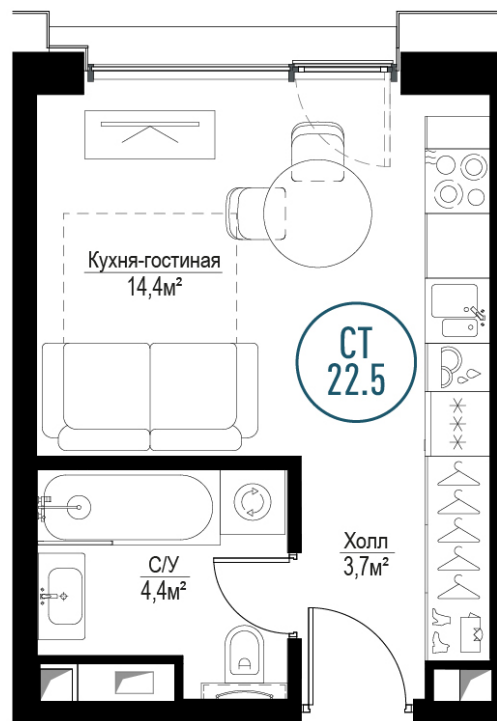

## Апартамент №4-35

Корпус	Copenhagen
Отделка	MR Base
Площадь	22.5 м <sup>2</sup>
Этаж	6
Комнат	1
Стоимость	7 576 200 Р
Стоимость актуальна на	20.10.2021

Волгоградский  
проспект

Третье транспортное кольцо