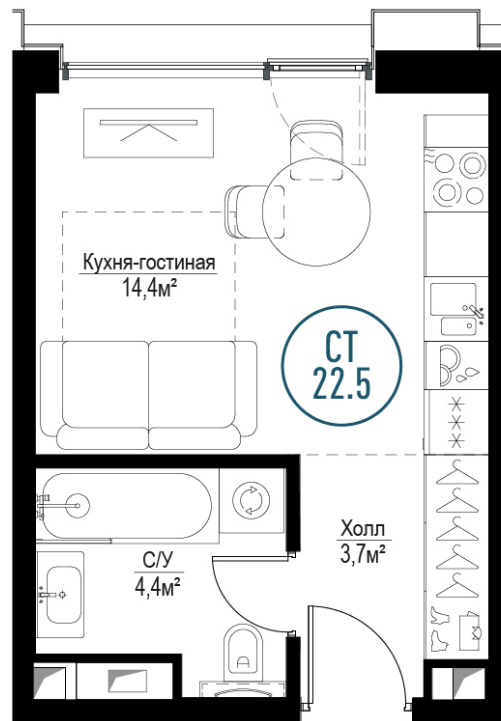

Апартамент №4-36

Корпус	Copenhagen
Отделка	MR Base
Площадь	22.5 м ²
Этаж	6
Комнат	1
Стоимость	7 576 200 Р
Стоимость актуальна на	20.10.2021

Волгоградский
проспект

Третье транспортное кольцо

Кладка внутренних перегородок функциональных зон квартир/апартаментов Застройщиком не выполняется (в проекте указан возможный вариант планировки для собственника). Реализация конкретной планировки выполняется собственником после сдачи Объекта в эксплуатацию с последующим оформлением в компетентных органах

* Наличие кладки внутренних перегородок функциональных зон в выбранной квартире/апартаментах в проекте и на сайте уточняйте у менеджера продаж

Москва, Волгоградский проспект, вл.32