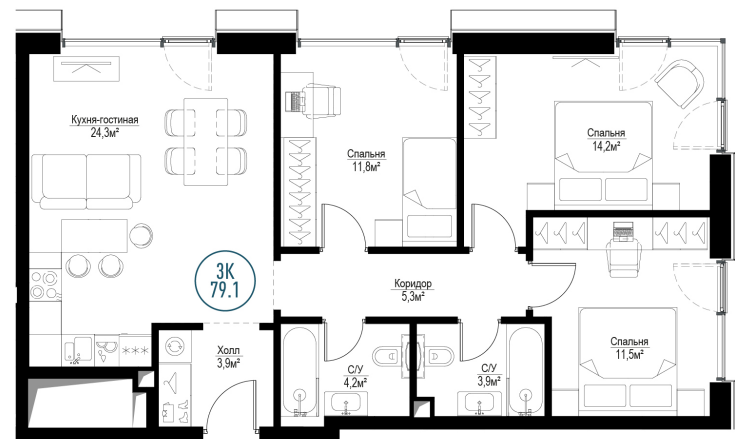

Квартира №2/90

Корпус	Istanbul
Отделка	MR Base
Площадь	79.1 м ²
Этаж	13
Комнат	3
Стоимость	22 883 630 Р
Стоимость актуальна на	20.10.2021

Волгоградский
проспект

Третье транспортное кольцо

Кладка внутренних перегородок функциональных зон квартир/апартаментов Застройщиком не выполняется (в проекте указан возможный вариант планировки для собственника). Реализация конкретной планировки выполняется собственником после сдачи Объекта в эксплуатацию с последующим оформлением в компетентных органах

* Наличие кладки внутренних перегородок функциональных зон в выбранной квартире/апартаментах в проекте и на сайте уточняйте у менеджера продаж

Москва, Волгоградский проспект, вл.32