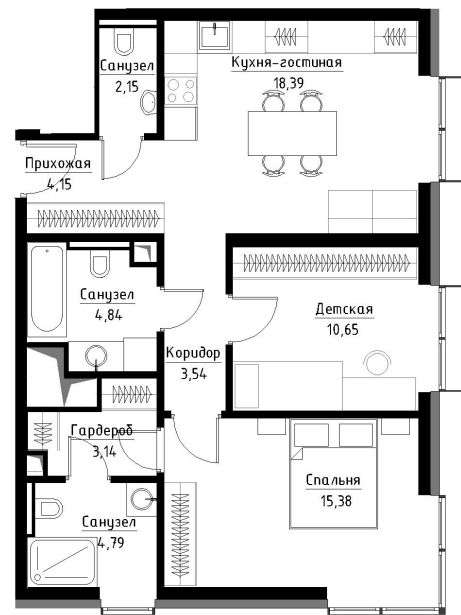

Квартира №272

Корпус	London
Отделка	MR Base
Площадь	67 м ²
Этаж	27
Комнат	2
Стоимость	18 069 900 Р
Стоимость актуальна на	08.03.2021

Волгоградский
проспект

Третье транспортное кольцо

Кладка внутренних перегородок функциональных зон квартир/апартаментов Застройщиком не выполняется (в проекте указан возможный вариант планировки для собственника). Реализация конкретной планировки выполняется собственником после сдачи Объекта в эксплуатацию с последующим оформлением в компетентных органах

* Наличие кладки внутренних перегородок функциональных зон в выбранной квартире/апартаментах в проекте и на сайте уточняйте у менеджера продаж

Москва, Волгоградский проспект, вл.32