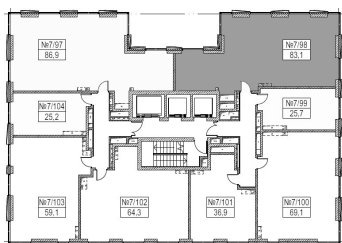

Квартира №98

Корпус	Paris
Отделка	—
Площадь	83.1 м ²
Этаж	14
Комнат	3
Стоимость актуальна на	23.10.2020

Волгоградский
проспект

Третье транспортное кольцо

Кладка внутренних перегородок функциональных зон квартир/апартаментов Застройщиком не выполняется (в проекте указан возможный вариант планировки для собственника). Реализация конкретной планировки выполняется собственником после сдачи Объекта в эксплуатацию с последующим оформлением в компетентных органах

*Наличие кладки внутренних перегородок функциональных зон в выбранной квартире/апартаментах в проекте и на сайте уточняйте у менеджера продаж

Москва, Волгоградский проспект, вл.32