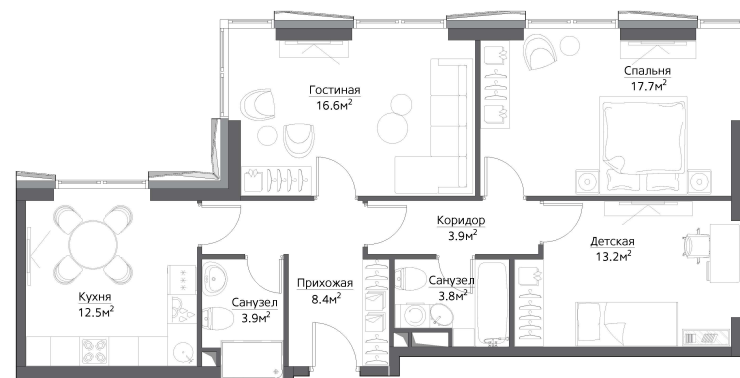

Квартира №98

Корпус	Paris
Отделка	—
Площадь	83.1 м ²
Этаж	14
Комнат	3
Стоимость актуальна на	23.10.2020

Волгоградский
проспект

Третье транспортное кольцо

Кладка внутренних перегородок функциональных зон квартир/апартаментов Застройщиком не выполняется (в проекте указан возможный вариант планировки для собственника). Реализация конкретной планировки выполняется собственником после сдачи Объекта в эксплуатацию с последующим оформлением в компетентных органах

*Наличие кладки внутренних перегородок функциональных зон в выбранной квартире/апартаментах в проекте и на сайте уточняйте у менеджера продаж

Москва, Волгоградский проспект, вл.32