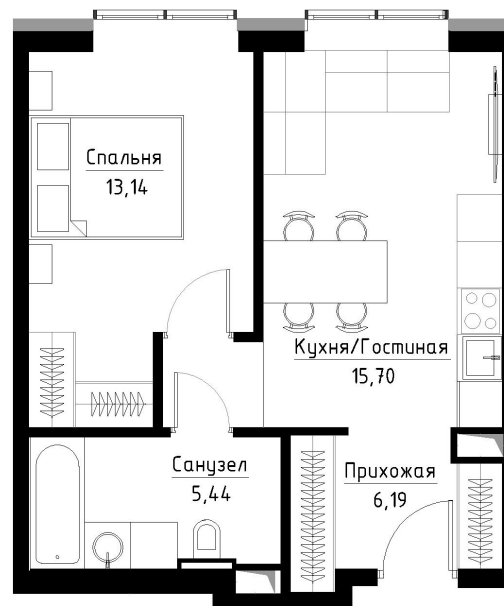

Квартира №3

Корпус	Rome
Отделка	MR Base
Площадь	40.2 м ²
Этаж	2
Комнат	1
Стоимость актуальна на	08.03.2021

Волгоградский
проспект

Третье транспортное кольцо

Кладка внутренних перегородок функциональных зон квартир/апартаментов Застройщиком не выполняется (в проекте указан возможный вариант планировки для собственника). Реализация конкретной планировки выполняется собственником после сдачи Объекта в эксплуатацию с последующим оформлением в компетентных органах

* Наличие кладки внутренних перегородок функциональных зон в выбранной квартире/апартаментах в проекте и на сайте уточняйте у менеджера продаж

Москва, Волгоградский проспект, вл.32