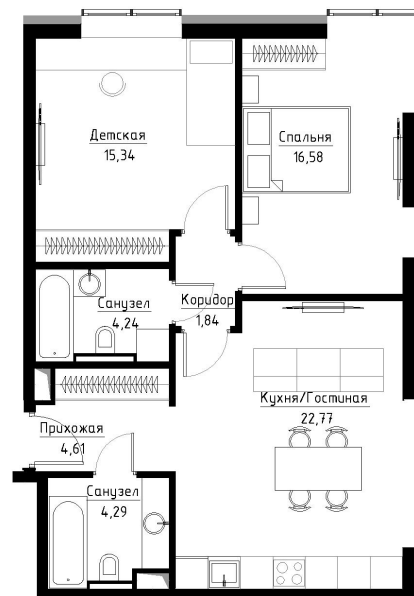

Квартира №4

Корпус	Rome
Отделка	MR Base
Площадь	68.5 м ²
Этаж	2
Комнат	2
Стоимость	18 094 400 Р
Стоимость актуальна на	08.03.2021

Волгоградский
проспект

Третье транспортное кольцо

Кладка внутренних перегородок функциональных зон квартир/апартаментов Застройщиком не выполняется (в проекте указан возможный вариант планировки для собственника). Реализация конкретной планировки выполняется собственником после сдачи Объекта в эксплуатацию с последующим оформлением в компетентных органах

* Наличие кладки внутренних перегородок функциональных зон в выбранной квартире/апартаментах в проекте и на сайте уточняйте у менеджера продаж

Москва, Волгоградский проспект, вл.32