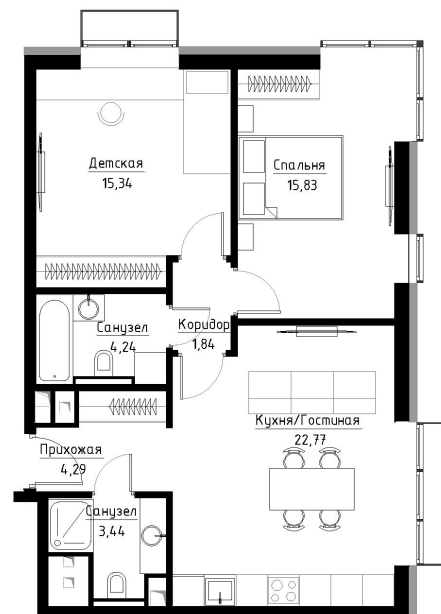

Квартира №13

Корпус	Rome
Отделка	MR Base
Площадь	67.8 м ²
Этаж	3
Комнат	2
Стоимость	18 034 800 Р
Стоимость актуальна на	08.03.2021

Волгоградский
проспект

Третье транспортное кольцо

Кладка внутренних перегородок функциональных зон квартир/апартаментов Застройщиком не выполняется (в проекте указан возможный вариант планировки для собственника). Реализация конкретной планировки выполняется собственником после сдачи Объекта в эксплуатацию с последующим оформлением в компетентных органах

* Наличие кладки внутренних перегородок функциональных зон в выбранной квартире/апартаментах в проекте и на сайте уточняйте у менеджера продаж

Москва, Волгоградский проспект, вл.32