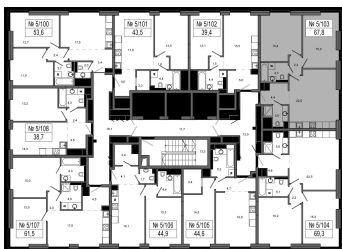

Квартира №103

Корпус	Rome
Отделка	MR Base
Площадь	67.8 м ²
Этаж	13
Комнат	2
Стоимость	18 712 800 ₽
Стоимость актуальна на	08.03.2021

Волгоградский
проспект

Третье транспортное кольцо

Кладка внутренних перегородок функциональных зон квартир/апартаментов Застройщиком не выполняется (в проекте указан возможный вариант планировки для собственника). Реализация конкретной планировки выполняется собственником после сдачи Объекта в эксплуатацию с последующим оформлением в компетентных органах

* Наличие кладки внутренних перегородок функциональных зон в выбранной квартире/апартаментах в проекте и на сайте уточняйте у менеджера продаж

Москва, Волгоградский проспект, вл.32