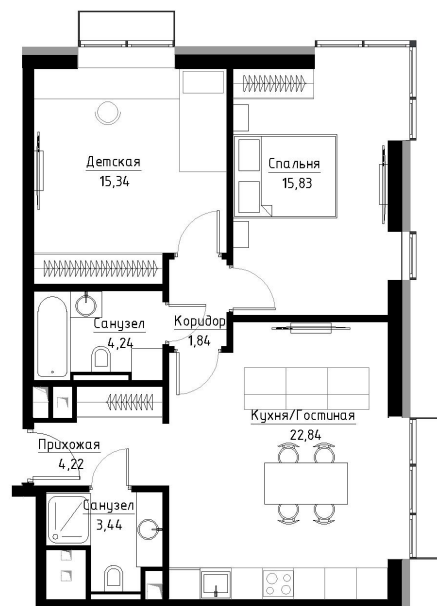

Квартира №103

Корпус	Rome
Отделка	MR Base
Площадь	67.8 м ²
Этаж	13
Комнат	2
Стоимость	18 712 800 ₽
Стоимость актуальна на	08.03.2021

Волгоградский
проспект

Третье транспортное кольцо

Кладка внутренних перегородок функциональных зон квартир/апартаментов Застройщиком не выполняется (в проекте указан возможный вариант планировки для собственника). Реализация конкретной планировки выполняется собственником после сдачи Объекта в эксплуатацию с последующим оформлением в компетентных органах

* Наличие кладки внутренних перегородок функциональных зон в выбранной квартире/апартаментах в проекте и на сайте уточняйте у менеджера продаж

Москва, Волгоградский проспект, вл.32