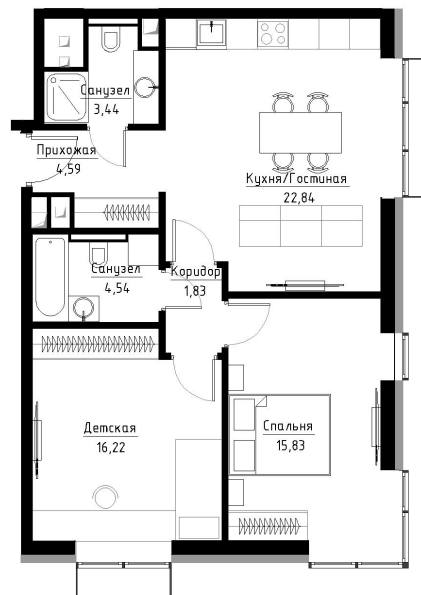

Квартира №113

Корпус	Rome
Отделка	MR Base
Площадь	69.3 м ²
Этаж	14
Комнат	2
Стоимость	18 482 310 Р
Стоимость актуальна на	09.03.2021

Волгоградский
проспект

Третье транспортное кольцо

Кладка внутренних перегородок функциональных зон квартир/апартаментов Застройщиком не выполняется (в проекте указан возможный вариант планировки для собственника). Реализация конкретной планировки выполняется собственником после сдачи Объекта в эксплуатацию с последующим оформлением в компетентных органах

* Наличие кладки внутренних перегородок функциональных зон в выбранной квартире/апартаментах в проекте и на сайте уточняйте у менеджера продаж

Москва, Волгоградский проспект, вл.32