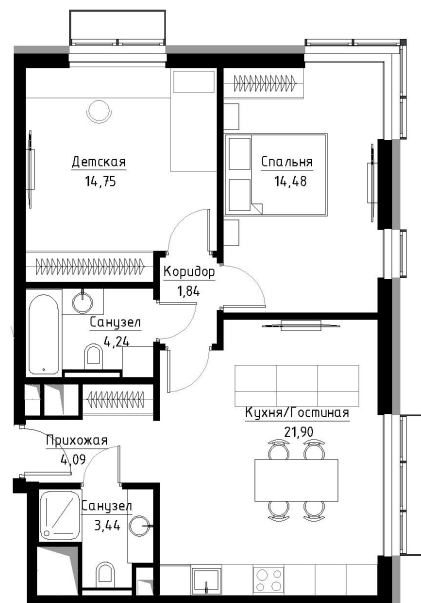

## Квартира №130

Корпус	Rome
Отделка	MR Base
Площадь	64.7 м <sup>2</sup>
Этаж	16
Комнат	2
Стоимость актуальна на	08.03.2021

Волгоградский  
проспект