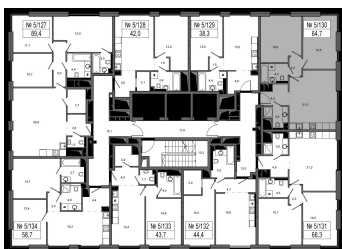

## Квартира №130

Корпус	Rome
Отделка	MR Base
Площадь	64.7 м <sup>2</sup>
Этаж	16
Комнат	2
Стоимость актуальна на	08.03.2021

Волгоградский  
проспект