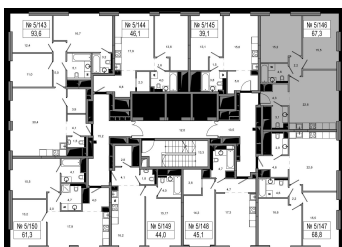

## Квартира №146

Корпус	Rome
Отделка	MR Base
Площадь	67.3 м <sup>2</sup>
Этаж	18
Комнат	2
Стоимость актуальна на	18.04.2021

Волгоградский  
проспект