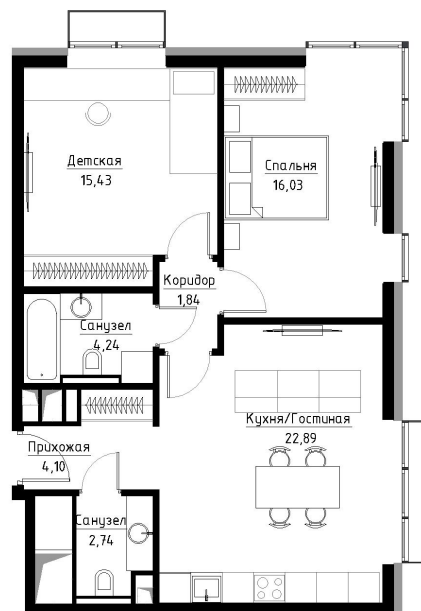

## Квартира №146

Корпус	Rome
Отделка	MR Base
Площадь	67.3 м <sup>2</sup>
Этаж	18
Комнат	2
Стоимость актуальна на	18.04.2021

Волгоградский  
проспект

### Третье транспортное кольцо

Кладка внутренних перегородок функциональных зон квартир/апартаментов Застройщиком не выполняется (в проекте указан возможный вариант планировки для собственника). Реализация конкретной планировки выполняется собственником после сдачи Объектов эксплуатацию с последующим оформлением в компетентных органах