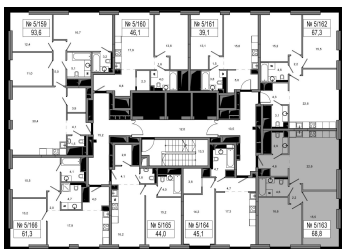

Квартира №163

Корпус	Rome
Отделка	MR Base
Площадь	68.8 м ²
Этаж	20
Комнат	2
Стоимость	18 637 920 Р
Стоимость актуальна на	08.03.2021

Волгоградский
проспект

Третье транспортное кольцо

Кладка внутренних перегородок функциональных зон квартир/апартаментов Застройщиком не выполняется (в проекте указан возможный вариант планировки для собственника). Реализация конкретной планировки выполняется собственником после сдачи Объекта в эксплуатацию с последующим оформлением в компетентных органах

* Наличие кладки внутренних перегородок функциональных зон в выбранной квартире/апартаментах в проекте и на сайте уточняйте у менеджера продаж

Москва, Волгоградский проспект, вл.32