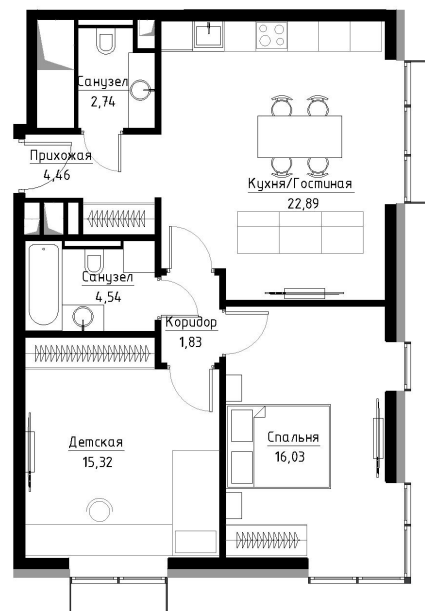

Квартира №163

Корпус	Rome
Отделка	MR Base
Площадь	68.8 м ²
Этаж	20
Комнат	2
Стоимость	18 637 920 Р
Стоимость актуальна на	08.03.2021

Волгоградский
проспект

Третье транспортное кольцо

Кладка внутренних перегородок функциональных зон квартир/апартаментов Застройщиком не выполняется (в проекте указан возможный вариант планировки для собственника). Реализация конкретной планировки выполняется собственником после сдачи Объекта в эксплуатацию с последующим оформлением в компетентных органах

* Наличие кладки внутренних перегородок функциональных зон в выбранной квартире/апартаментах в проекте и на сайте уточняйте у менеджера продаж

Москва, Волгоградский проспект, вл.32