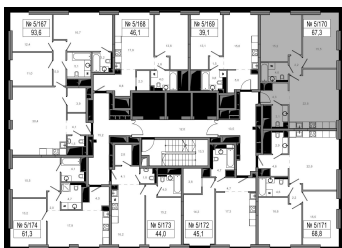

Квартира №170

Корпус	Rome
Отделка	MR Base
Площадь	67.3 м ²
Этаж	21
Комнат	2
Стоимость	16 495 230 Р
Стоимость актуальна на	23.10.2020

Волгоградский
проспект

Третье транспортное кольцо

Кладка внутренних перегородок функциональных зон квартир/апартаментов Застройщиком не выполняется (в проекте указан возможный вариант планировки для собственника). Реализация конкретной планировки выполняется собственником после сдачи Объекта в эксплуатацию с последующим оформлением в компетентных органах

* Наличие кладки внутренних перегородок функциональных зон в выбранной квартире/апартаментах в проекте и на сайте уточняйте у менеджера продаж

Москва, Волгоградский проспект, вл.32