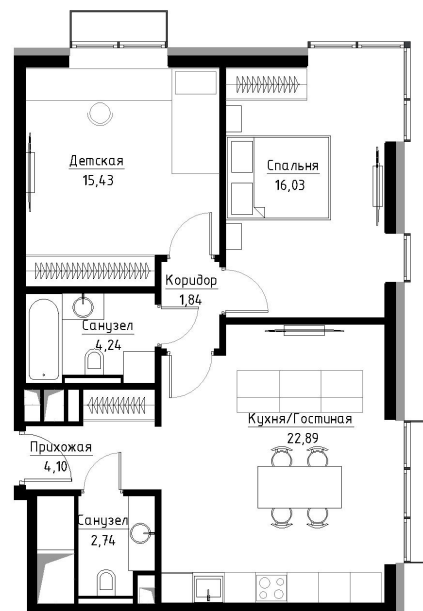

Квартира №170

Корпус	Rome
Отделка	MR Base
Площадь	67.3 м ²
Этаж	21
Комнат	2
Стоимость	16 495 230 Р
Стоимость актуальна на	23.10.2020

Волгоградский
проспект

Третье транспортное кольцо

Кладка внутренних перегородок функциональных зон квартир/апартаментов Застройщиком не выполняется (в проекте указан возможный вариант планировки для собственника). Реализация конкретной планировки выполняется собственником после сдачи Объекта в эксплуатацию с последующим оформлением в компетентных органах

* Наличие кладки внутренних перегородок функциональных зон в выбранной квартире/апартаментах в проекте и на сайте уточняйте у менеджера продаж

Москва, Волгоградский проспект, вл.32