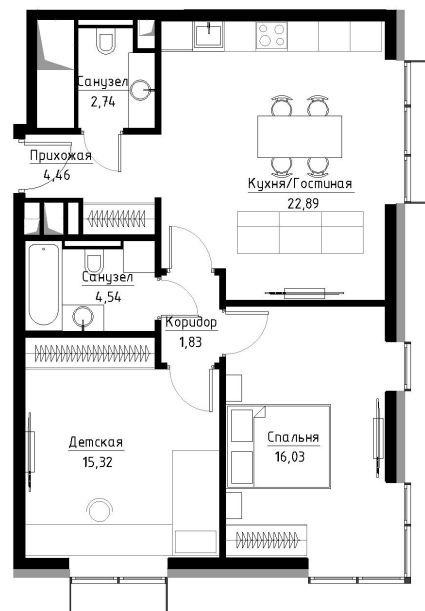

Квартира №211

Корпус	Rome
Отделка	MR Base
Площадь	68.8 м ²
Этаж	26
Комнат	2
Стоимость	18 926 880 Р
Стоимость актуальна на	08.03.2021

Волгоградский
проспект

Третье транспортное кольцо

Кладка внутренних перегородок функциональных зон квартир/апартаментов Застройщиком не выполняется (в проекте указан возможный вариант планировки для собственника). Реализация конкретной планировки выполняется собственником после сдачи Объекта в эксплуатацию с последующим оформлением в компетентных органах

* Наличие кладки внутренних перегородок функциональных зон в выбранной квартире/апартаментах в проекте и на сайте уточняйте у менеджера продаж

Москва, Волгоградский проспект, вл.32