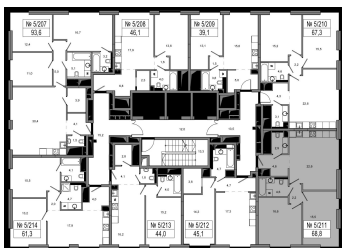

Квартира №211

Корпус	Rome
Отделка	MR Base
Площадь	68.8 м ²
Этаж	26
Комнат	2
Стоимость	18 926 880 Р
Стоимость актуальна на	08.03.2021

Волгоградский
проспект

Третье транспортное кольцо

Кладка внутренних перегородок функциональных зон квартир/апартаментов Застройщиком не выполняется (в проекте указан возможный вариант планировки для собственника). Реализация конкретной планировки выполняется собственником после сдачи Объекта в эксплуатацию с последующим оформлением в компетентных органах

* Наличие кладки внутренних перегородок функциональных зон в выбранной квартире/апартаментах в проекте и на сайте уточняйте у менеджера продаж

Москва, Волгоградский проспект, вл.32