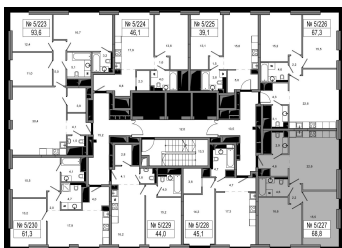

## Квартира №227

Корпус	Rome
Отделка	MR Base
Площадь	68.8 м <sup>2</sup>
Этаж	28
Комнат	2
Стоимость	19 160 800 ₽
Стоимость актуальна на	17.05.2021

Волгоградский  
проспект

Третье транспортное кольцо

Кладка внутренних перегородок функциональных зон квартир/апартаментов Застройщиком не выполняется (в проекте указан возможный вариант планировки для собственника). Реализация конкретной планировки выполняется собственником после сдачи Объекта в эксплуатацию с последующим оформлением в компетентных органах

\* Наличие кладки внутренних перегородок функциональных зон в выбранной квартире/апартаментах в проекте и на сайте уточняйте у менеджера продаж

Москва, Волгоградский проспект, вл.32