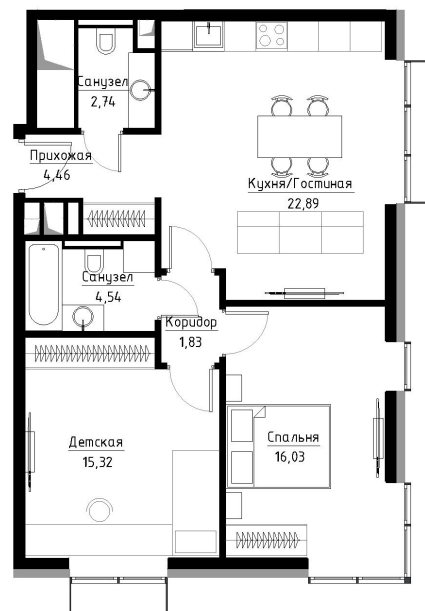

## Квартира №227

Корпус	Rome
Отделка	MR Base
Площадь	68.8 м <sup>2</sup>
Этаж	28
Комнат	2
Стоимость	19 160 800 ₽
Стоимость актуальна на	17.05.2021

Волгоградский  
проспект

Третье транспортное кольцо

Кладка внутренних перегородок функциональных зон квартир/апартаментов Застройщиком не выполняется (в проекте указан возможный вариант планировки для собственника). Реализация конкретной планировки выполняется собственником после сдачи Объекта в эксплуатацию с последующим оформлением в компетентных органах

\* Наличие кладки внутренних перегородок функциональных зон в выбранной квартире/апартаментах в проекте и на сайте уточняйте у менеджера продаж

Москва, Волгоградский проспект, вл.32