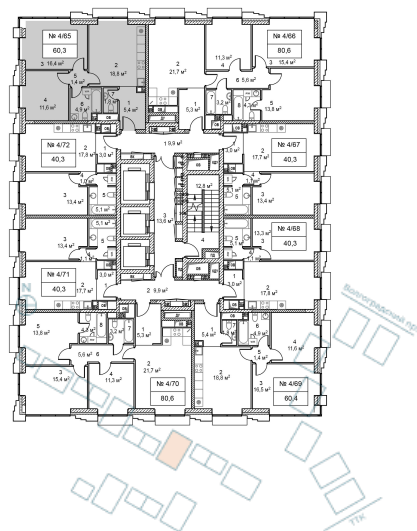

## Квартира №65

Корпус	Spb-2
Отделка	MR Base
Площадь	60.3 м <sup>2</sup>
Этаж	10
Комнат	2
Стоимость	11 420 820 Р
Стоимость актуальна на	29.09.2020

Волгоградский  
проспект

### Третье транспортное кольцо

Кладка внутренних перегородок функциональных зон квартир/апартаментов Застройщиком не выполняется (в проекте указан возможный вариант планировки для собственника). Реализация конкретной планировки выполняется собственником после сдачи Объекта в эксплуатацию с последующим оформлением в компетентных органах

\* Наличие кладки внутренних перегородок функциональных зон в выбранной квартире/апартаментах в проекте и на сайте уточняйте у менеджера продаж

Москва, Волгоградский проспект, вл.32