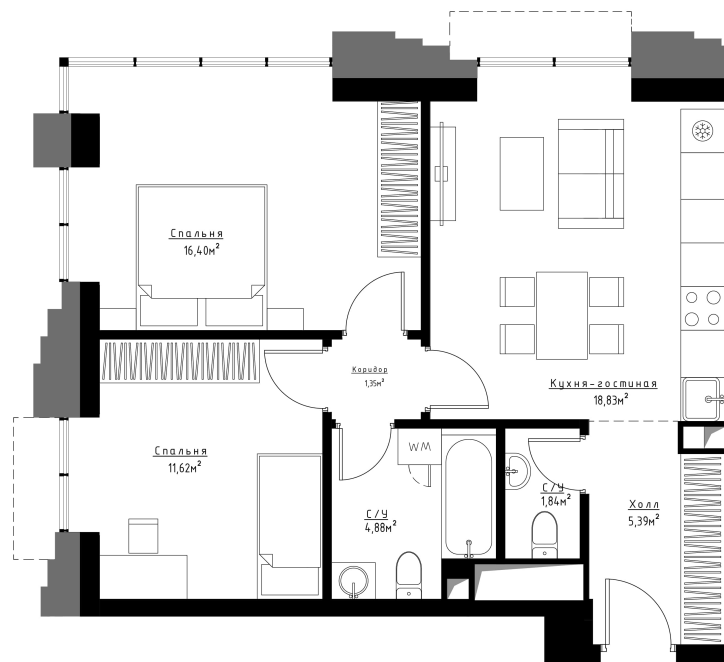

## Квартира №65

Корпус	Spb-2
Отделка	MR Base
Площадь	60.3 м <sup>2</sup>
Этаж	10
Комнат	2
Стоимость	11 420 820 Р
Стоимость актуальна на	29.09.2020

Волгоградский  
проспект

### Третье транспортное кольцо

Кладка внутренних перегородок функциональных зон квартир/апартаментов Застройщиком не выполняется (в проекте указан возможный вариант планировки для собственника). Реализация конкретной планировки выполняется собственником после сдачи Объекта в эксплуатацию с последующим оформлением в компетентных органах

\* Наличие кладки внутренних перегородок функциональных зон в выбранной квартире/апартаментах в проекте и на сайте уточняйте у менеджера продаж

Москва, Волгоградский проспект, вл.32