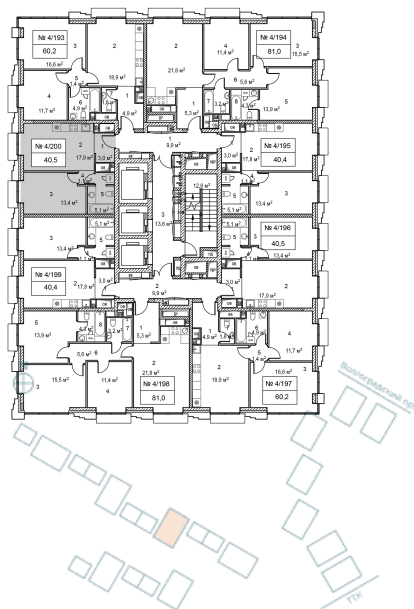

## Квартира №200

Корпус Spb-2  
Отделка MR Base  
Площадь 40.5 м<sup>2</sup>  
Этаж 26  
Комнат 1  
Стоимость  
актуальна на 29.09.2020

Волгоградский  
проспект

### Третье транспортное кольцо

Кладка внутренних перегородок функциональных зон квартир/апартаментов Застройщиком не выполняется (в проекте указан возможный вариант планировки для собственника). Реализация конкретной планировки выполняется собственником после сдачи Объекта в эксплуатацию с последующим оформлением в компетентных органах

\* Наличие кладки внутренних перегородок функциональных зон в выбранной квартире/апартаментах в проекте и на сайте уточняйте у менеджера продаж

Москва, Волгоградский проспект, вл.32