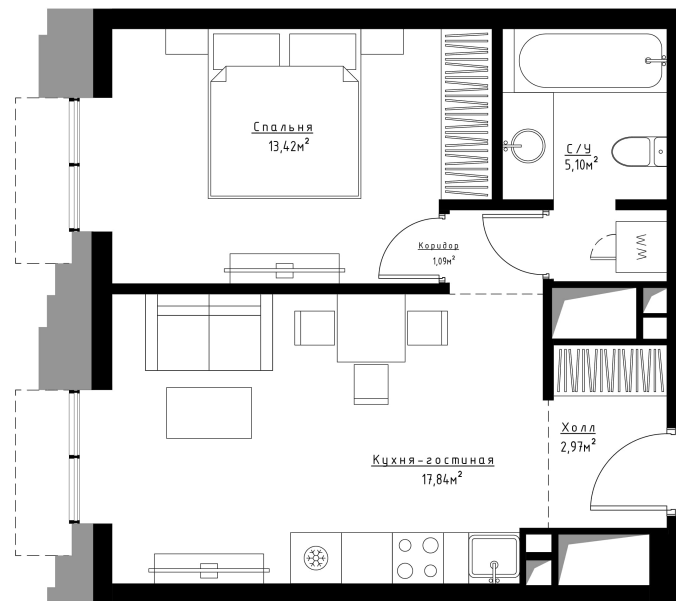

## Квартира №200

Корпус Spb-2  
Отделка MR Base  
Площадь 40.5 м<sup>2</sup>  
Этаж 26  
Комнат 1  
Стоимость  
актуальна на 29.09.2020

Волгоградский  
проспект

### Третье транспортное кольцо

Кладка внутренних перегородок функциональных зон квартир/апартаментов Застройщиком не выполняется (в проекте указан возможный вариант планировки для собственника). Реализация конкретной планировки выполняется собственником после сдачи Объекта в эксплуатацию с последующим оформлением в компетентных органах