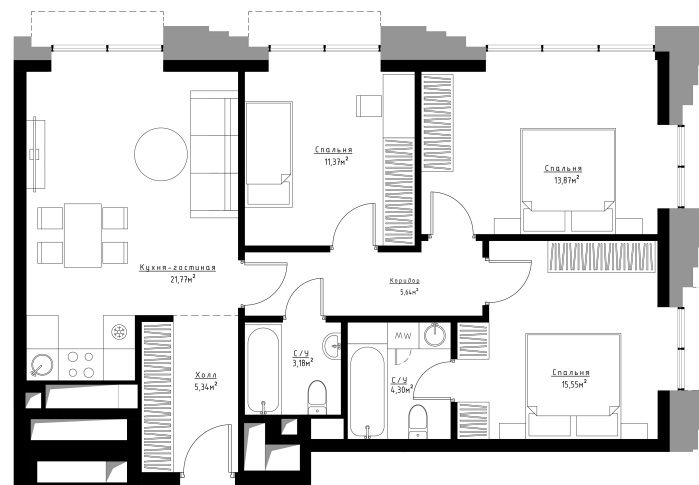

## Квартира №210

Корпус	Spb-2
Отделка	MR Base
Площадь	81 м <sup>2</sup>
Этаж	28
Комнат	3
Стоимость	20 134 753 Р
Стоимость актуальна на	01.03.2021

Волгоградский  
проспект

Третье транспортное кольцо

Кладка внутренних перегородок функциональных зон квартир/апартаментов Застройщиком не выполняется (в проекте указан возможный вариант планировки для собственника). Реализация конкретной планировки выполняется собственником после сдачи Объекта в эксплуатацию с последующим оформлением в компетентных органах

\*Наличие кладки внутренних перегородок функциональных зон в выбранной квартире/апартаментах в проекте и на сайте уточняйте у менеджера продаж