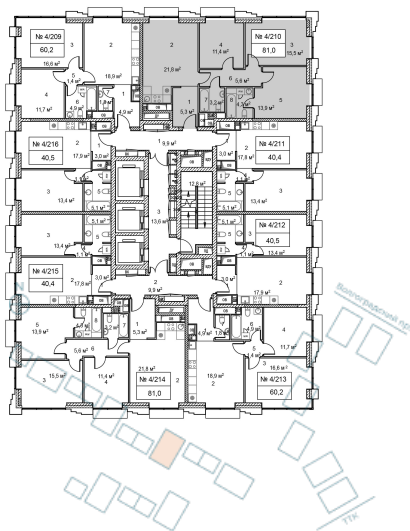

## Квартира №210

Корпус	Spb-2
Отделка	MR Base
Площадь	81 м <sup>2</sup>
Этаж	28
Комнат	3
Стоимость	20 134 753 Р
Стоимость актуальна на	01.03.2021

Волгоградский  
проспект

Третье транспортное кольцо

Кладка внутренних перегородок функциональных зон квартир/апартаментов Застройщиком не выполняется (в проекте указан возможный вариант планировки для собственника). Реализация конкретной планировки выполняется собственником после сдачи Объекта в эксплуатацию с последующим оформлением в компетентных органах

\*Наличие кладки внутренних перегородок функциональных зон в выбранной квартире/апартаментах в проекте и на сайте уточняйте у менеджера продаж