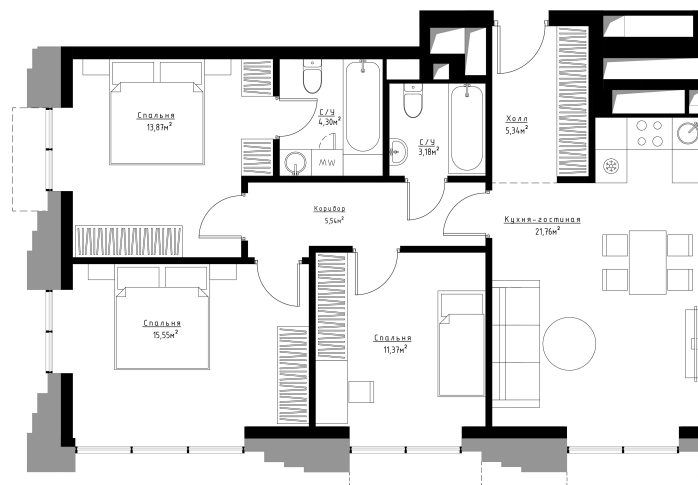

Квартира №214

Корпус	Spb-2
Отделка	MR Base
Площадь	81 м ²
Этаж	28
Комнат	3
Стоимость	23 786 652 Р
Стоимость актуальна на	26.09.2021

Волгоградский
проспект

Третье транспортное кольцо

Кладка внутренних перегородок функциональных зон квартир/апартаментов Застройщиком не выполняется (в проекте указан возможный вариант планировки для собственника). Реализация конкретной планировки выполняется собственником после сдачи Объекта в эксплуатацию с последующим оформлением в компетентных органах

*Наличие кладки внутренних перегородок функциональных зон в выбранной квартире/апартаментах в проекте и на сайте уточняйте у менеджера продаж