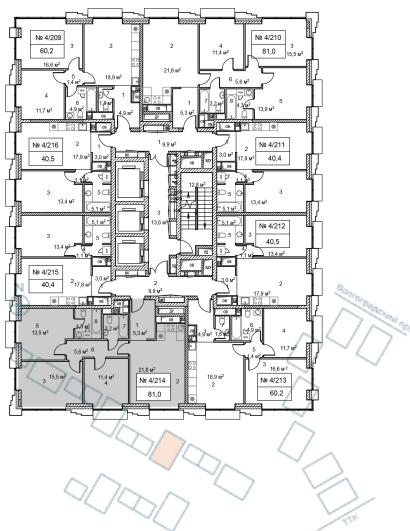

Квартира №214

Корпус	Spb-2
Отделка	MR Base
Площадь	81 м ²
Этаж	28
Комнат	3
Стоимость	23 786 652 Р
Стоимость актуальна на	26.09.2021

Волгоградский
проспект

Третье транспортное кольцо

Кладка внутренних перегородок функциональных зон квартир/апартаментов Застройщиком не выполняется (в проекте указан возможный вариант планировки для собственника). Реализация конкретной планировки выполняется собственником после сдачи Объекта в эксплуатацию с последующим оформлением в компетентных органах

*Наличие кладки внутренних перегородок функциональных зон в выбранной квартире/апартаментах в проекте и на сайте уточняйте у менеджера продаж