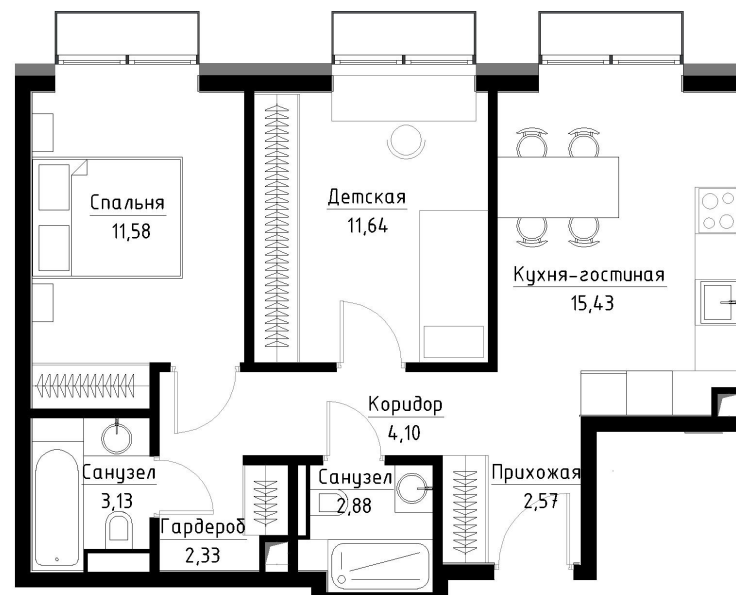

Квартира №210

Корпус	Токуо
Отделка	MR Base
Площадь	53.6 м ²
Этаж	25
Комнат	2
Стоимость актуальна на	08.03.2021

Волгоградский
проспект

Третье транспортное кольцо

Кладка внутренних перегородок функциональных зон квартир/апартаментов Застройщиком не выполняется (в проекте указан возможный вариант планировки для собственника). Реализация конкретной планировки выполняется собственником после сдачи Объекта в эксплуатацию с последующим оформлением в компетентных органах

* Наличие кладки внутренних перегородок функциональных зон в выбранной квартире/апартаментах в проекте и на сайте уточняйте у менеджера продаж

Москва, Волгоградский проспект, вл.32