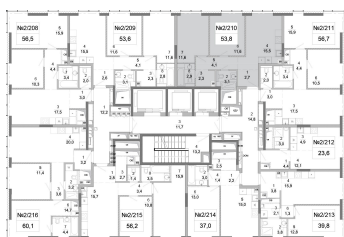

Квартира №210

Корпус	Токуо
Отделка	MR Base
Площадь	53.6 м ²
Этаж	25
Комнат	2
Стоимость актуальна на	08.03.2021

Волгоградский
проспект

Третье транспортное кольцо

Кладка внутренних перегородок функциональных зон квартир/апартаментов Застройщиком не выполняется (в проекте указан возможный вариант планировки для собственника). Реализация конкретной планировки выполняется собственником после сдачи Объекта в эксплуатацию с последующим оформлением в компетентных органах

* Наличие кладки внутренних перегородок функциональных зон в выбранной квартире/апартаментах в проекте и на сайте уточняйте у менеджера продаж

Москва, Волгоградский проспект, вл.32