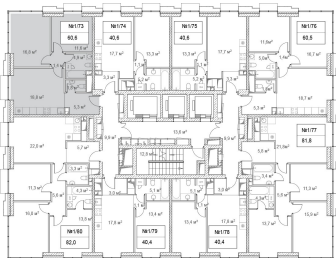

## Квартира №73

Корпус	Venice-1
Отделка	MR Base
Площадь	60.6 м <sup>2</sup>
Этаж	11
Комнат	2
Стоимость актуальна на	29.09.2020

Волгоградский  
проспект

Третье транспортное кольцо

Кладка внутренних перегородок функциональных зон квартир/апартаментов Застройщиком не выполняется (в проекте указан возможный вариант планировки для собственника). Реализация конкретной планировки выполняется собственником после сдачи Объекта в эксплуатацию с последующим оформлением в компетентных органах

\* Наличие кладки внутренних перегородок функциональных зон в выбранной квартире/апартаментах в проекте и на сайте уточняйте у менеджера продаж

Москва, Волгоградский проспект, вл.32