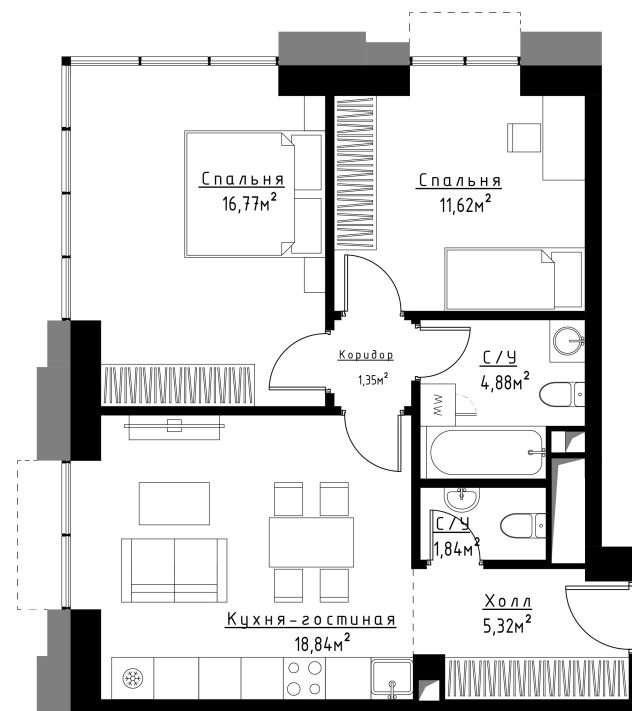

## Квартира №73

Корпус	Venice-1
Отделка	MR Base
Площадь	60.6 м <sup>2</sup>
Этаж	11
Комнат	2
Стоимость актуальна на	29.09.2020

Волгоградский  
проспект

Третье транспортное кольцо

Кладка внутренних перегородок функциональных зон квартир/апартаментов Застройщиком не выполняется (в проекте указан возможный вариант планировки для собственника). Реализация конкретной планировки выполняется собственником после сдачи Объекта в эксплуатацию с последующим оформлением в компетентных органах

\* Наличие кладки внутренних перегородок функциональных зон в выбранной квартире/апартаментах в проекте и на сайте уточняйте у менеджера продаж

Москва, Волгоградский проспект, вл.32