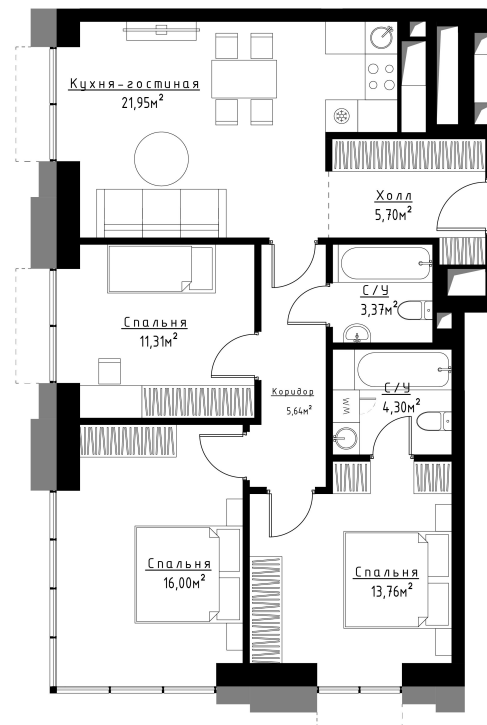

Квартира №112

| | |
|---------------------------|-------------------|
| Корпус | Venice-1 |
| Отделка | MR Base |
| Площадь | 82 м ² |
| Этаж | 15 |
| Комнат | 3 |
| Стоимость | 23 686 724 Р |
| Стоимость актуальна на | 09.12.2021 |

Волгоградский
проспект

Третье транспортное кольцо

Кладка внутренних перегородок функциональных зон квартир/апартаментов Застройщиком не выполняется (в проекте указан возможный вариант планировки для собственника). Реализация конкретной планировки выполняется собственником после сдачи Объекта в эксплуатацию с последующим оформлением в компетентных органах

* Наличие кладки внутренних перегородок функциональных зон в выбранной квартире/апартаментах в проекте и на сайте уточняйте у менеджера продаж

Москва, Волгоградский проспект, вл.32