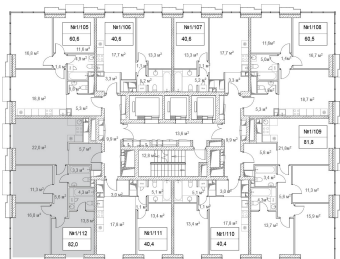

Квартира №112

| | |
|---------------------------|-------------------|
| Корпус | Venice-1 |
| Отделка | MR Base |
| Площадь | 82 м ² |
| Этаж | 15 |
| Комнат | 3 |
| Стоимость | 23 686 724 Р |
| Стоимость актуальна на | 09.12.2021 |

Волгоградский
проспект

Третье транспортное кольцо

Кладка внутренних перегородок функциональных зон квартир/апартаментов Застройщиком не выполняется (в проекте указан возможный вариант планировки для собственника). Реализация конкретной планировки выполняется собственником после сдачи Объекта в эксплуатацию с последующим оформлением в компетентных органах