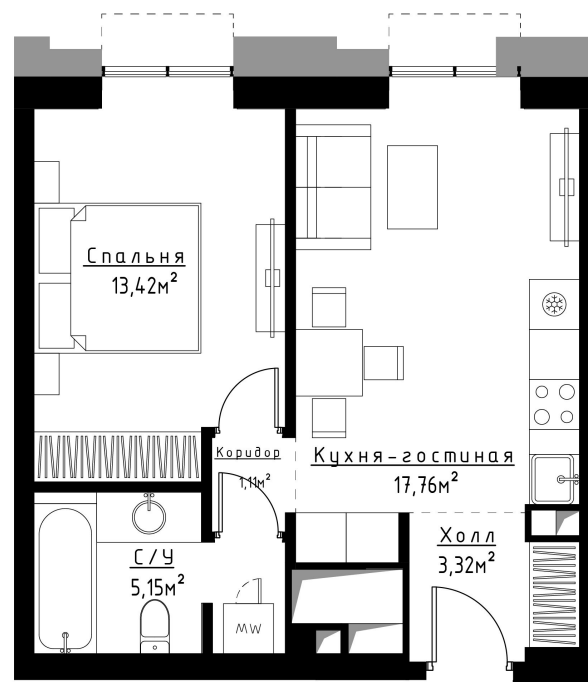

Квартира №171

Корпус	Venice-1
Отделка	MR Base
Площадь	40.8 м ²
Этаж	23
Комнат	1
Стоимость	9 078 000 Р
Стоимость актуальна на	29.09.2020

Волгоградский
проспект

Третье транспортное кольцо

Кладка внутренних перегородок функциональных зон квартир/апартаментов Застройщиком не выполняется (в проекте указан возможный вариант планировки для собственника). Реализация конкретной планировки выполняется собственником после сдачи Объекта в эксплуатацию с последующим оформлением в компетентных органах

* Наличие кладки внутренних перегородок функциональных зон в выбранной квартире/апартаментах в проекте и на сайте уточняйте у менеджера продаж

Москва, Волгоградский проспект, вл.32