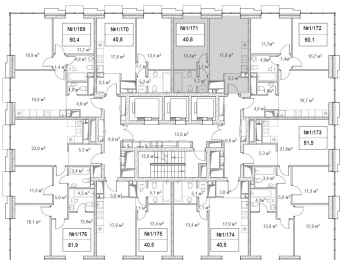

Квартира №171

Корпус	Venice-1
Отделка	MR Base
Площадь	40.8 м ²
Этаж	23
Комнат	1
Стоимость	9 078 000 Р
Стоимость актуальна на	29.09.2020

Волгоградский
проспект

Третье транспортное кольцо

Кладка внутренних перегородок функциональных зон квартир/апартаментов Застройщиком не выполняется (в проекте указан возможный вариант планировки для собственника). Реализация конкретной планировки выполняется собственником после сдачи Объекта в эксплуатацию с последующим оформлением в компетентных органах

* Наличие кладки внутренних перегородок функциональных зон в выбранной квартире/апартаментах в проекте и на сайте уточняйте у менеджера продаж

Москва, Волгоградский проспект, вл.32