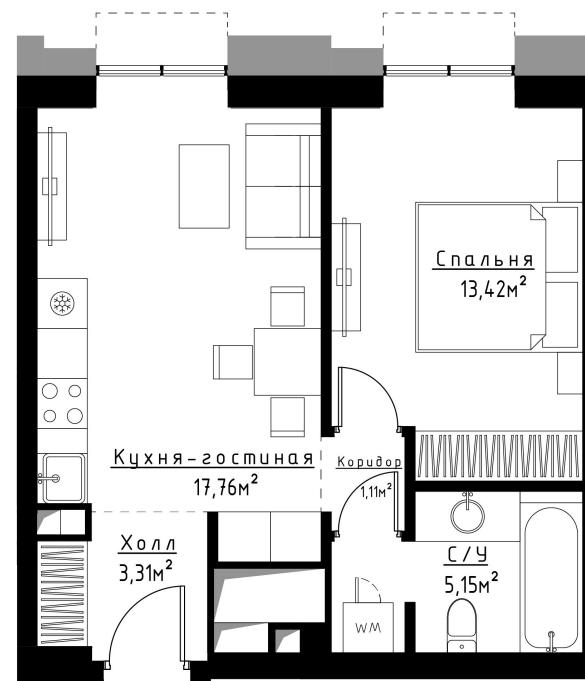

Квартира №202

Корпус	Venice-1
Отделка	MR Base
Площадь	40.8 м ²
Этаж	27
Комнат	1
Стоимость	9 192 240 Р
Стоимость актуальна на	29.09.2020

Волгоградский
проспект

Третье транспортное кольцо

Кладка внутренних перегородок функциональных зон квартир/апартаментов Застройщиком не выполняется (в проекте указан возможный вариант планировки для собственника). Реализация конкретной планировки выполняется собственником после сдачи Объекта в эксплуатацию с последующим оформлением в компетентных органах

* Наличие кладки внутренних перегородок функциональных зон в выбранной квартире/апартаментах в проекте и на сайте уточняйте у менеджера продаж

Москва, Волгоградский проспект, вл.32