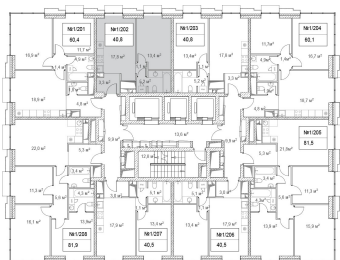

Квартира №202

Корпус	Venice-1
Отделка	MR Base
Площадь	40.8 м ²
Этаж	27
Комнат	1
Стоимость	9 192 240 Р
Стоимость актуальна на	29.09.2020

Волгоградский
проспект

Третье транспортное кольцо

Кладка внутренних перегородок функциональных зон квартир/апартаментов Застройщиком не выполняется (в проекте указан возможный вариант планировки для собственника). Реализация конкретной планировки выполняется собственником после сдачи Объекта в эксплуатацию с последующим оформлением в компетентных органах

* Наличие кладки внутренних перегородок функциональных зон в выбранной квартире/апартаментах в проекте и на сайте уточняйте у менеджера продаж

Москва, Волгоградский проспект, вл.32