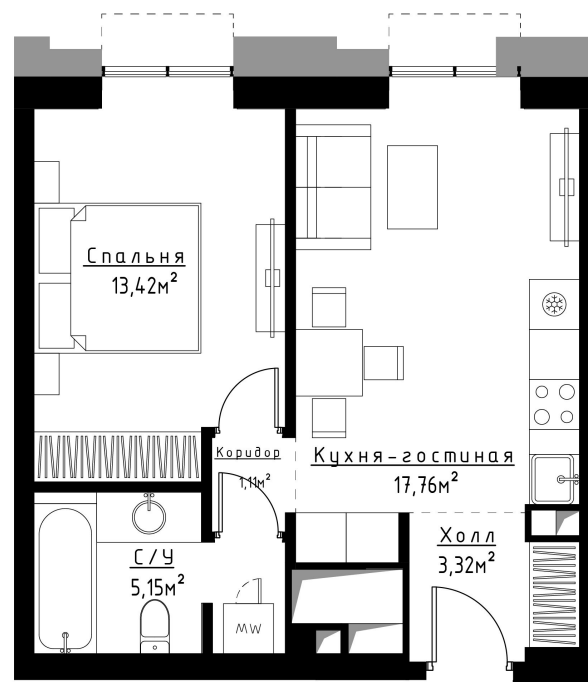

## Квартира №203

Корпус	Venice-1
Отделка	MR Base
Площадь	40.8 м <sup>2</sup>
Этаж	27
Комнат	1
Стоимость	9 192 240 Р
Стоимость актуальна на	29.09.2020

Волгоградский  
проспект

### Третье транспортное кольцо

Кладка внутренних перегородок функциональных зон квартир/апартаментов Застройщиком не выполняется (в проекте указан возможный вариант планировки для собственника). Реализация конкретной планировки выполняется собственником после сдачи Объекта в эксплуатацию с последующим оформлением в компетентных органах