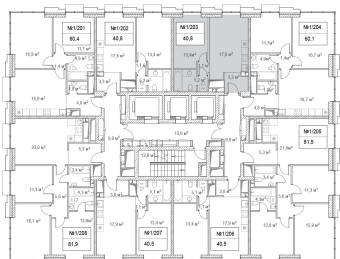

## Квартира №203

Корпус	Venice-1
Отделка	MR Base
Площадь	40.8 м <sup>2</sup>
Этаж	27
Комнат	1
Стоимость	9 192 240 Р
Стоимость актуальна на	29.09.2020

Волгоградский  
проспект

### Третье транспортное кольцо

Кладка внутренних перегородок функциональных зон квартир/апартаментов Застройщиком не выполняется (в проекте указан возможный вариант планировки для собственника). Реализация конкретной планировки выполняется собственником после сдачи Объекта в эксплуатацию с последующим оформлением в компетентных органах